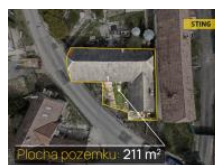

ID inzerátu ESO:	4393343
Inzerát aktualizován:	29.04.2026
Inzerát vydán:	30.03.2026
ID zakázky v RK:	134940
Budova je z:	Smíšená
Stav:	Dobrý
Plocha pozemku:	211 m ²
Užitná plocha:	125 m ²
Podlahová plocha:	79 m ²
Zastav ná plocha:	125 m ²