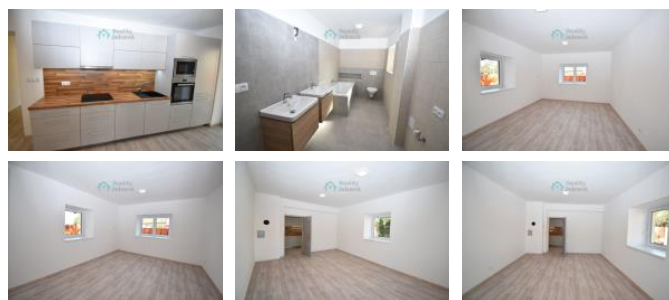

Zastav ná plocha domu íní 140 m². Dispozice: vstupní chodba, t í samostatné prostorné nepr chozí pokoje a dv koupelny – jedna s vanou, druhá se sprchovým koutem.

K domu náleží p íst ešek sloužící jako terasa, samostatná garáž a dostatek parkovacích míst (až pro 5 vozidel) p ímo u nemovitosti. Sou ástí je také sklep o velikosti cca 8 m², který se nachází v p ílehlé k ln , a další vedlejší úložné prostory.

Pro více informací nebo sjednání prohlídky nás neváhejte kontaktovat. Financování Vám zajistíme. Doporu ujeme osobní prohlídku.

ID inzerátu ESO:	4391559
Inzerát aktualizován:	01.05.2026
Inzerát vydán:	18.03.2026
ID zakázky v RK:	1217
Budova je z:	Smíšená
Stav:	Po rekonstrukci
Plocha pozemku:	490 m ²
Užitná plocha:	140 m ²
Zastav ná plocha:	140 m ²