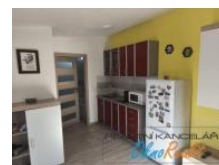

ID inzerátu ESO:	4388912
Inzerát aktualizován:	27.06.2026
Inzerát vydán:	09.03.2026
ID zakázky v RK:	0
Budova je z:	Cihla
Stav:	Dobrý
Plocha pozemku:	550 m ²
Užitná plocha:	65 m ²
Podlahová plocha:	65 m ²
Plocha zahrady:	485 m ²
Zastav ná plocha:	65 m ²