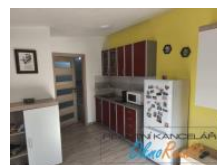

ID inzerátu ESO:	4388912
Inzerát aktualizován:	08.06.2026
Inzerát vydán:	09.03.2026
ID zakázky v RK:	0
Budova je z:	Cihla
Stav:	Dobrý
Plocha pozemku:	550 m ²
Užitná plocha:	65 m ²
Podlahová plocha:	65 m ²
Plocha zahrady:	485 m ²
Zastav ěná plocha:	65 m ²