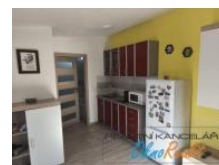

ID inzerátu ESO:	4388912
Inzerát aktualizován:	08.04.2026
Inzerát vydán:	09.03.2026
ID zakázky v RK:	0
Budova je z:	Cihla
Stav:	Dobrý
Plocha pozemku:	550 m ²
Užitná plocha:	65 m ²
Podlahová plocha:	65 m ²
Plocha zahrady:	485 m ²
Zastav ná plocha:	65 m ²