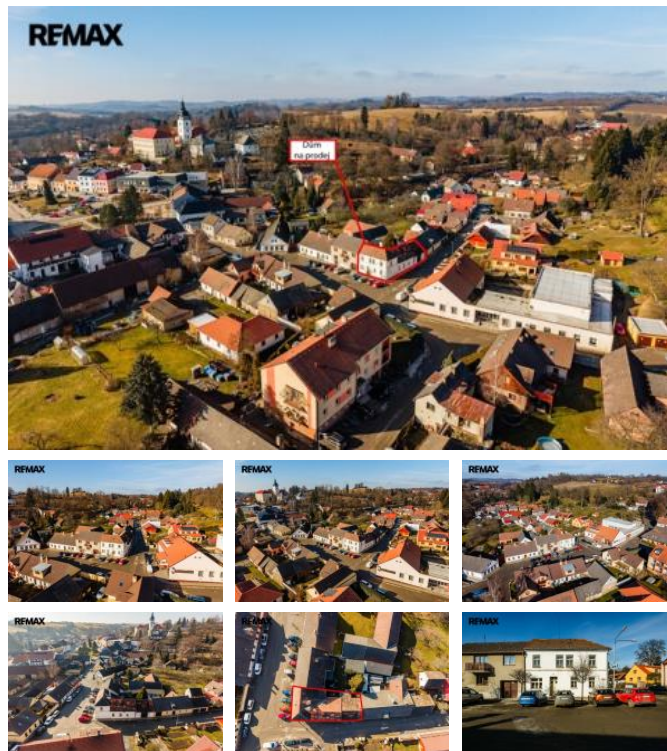

K prodeji, Rodinný d m

Cena za nemovitost:

3 620 000 K

íslo inzerátu (ID): 4388462 Datum vydání: 31.03.2026

Lokalita:
Tábor

Rodinný d m se nachází v obci Jistebnice, p ibližn 15 km od Tábora. D m stojí na pozemku o celkové vým e 247 m². Jedná se o zd nou stavbu z roku 1926, která je napojena na obecní vodovod, kanalizaci a elektrickou energii.

Nemovitost je ur ena k rekonstrukci, která již áste n prob hla v koupeln a kuchyni.

Za domem se nachází menší dvorek se zast ešeným pr jezdem, který m že sloužit jako kryté parkovací stání nebo praktický úložný prostor.

D m je vhodný jak k trvalému bydlení, tak i k rekrea nímu využití v klidné lokalit s dobrou dostupností do Tábora. Prodávající si vyhrazuje právo vybrat kupujícího na základ jím zvolených kritérií.

ID inzerátu ESO:	4388462
Inzerát aktualizován:	31.03.2026
Inzerát vydán:	05.03.2026
ID zakázky v RK:	433898
Budova je z:	Cihla
Stav:	Velmi dobrý
Plocha pozemku:	247 m ²
Užitná plocha:	178 m ²
Zastav ná plocha:	154 m ²