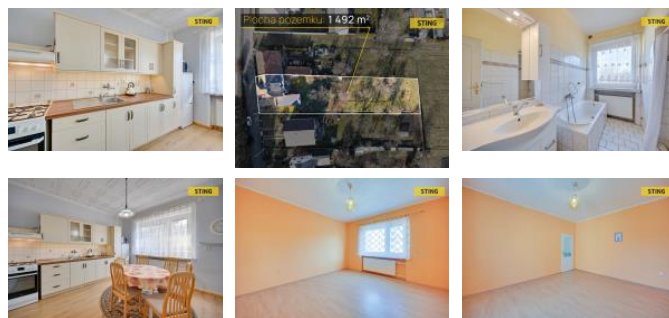

ID inzerátu ESO:	4388280
Inzerát aktualizován:	10.06.2026
Inzerát vydán:	04.03.2026
ID zakázky v RK:	134803
Budova je z:	Cihla
Stav:	Dobrý
Plocha pozemku:	1492 m ²
Užitná plocha:	190 m ²
Podlahová plocha:	120 m ²
Zastav ná plocha:	149 m ²