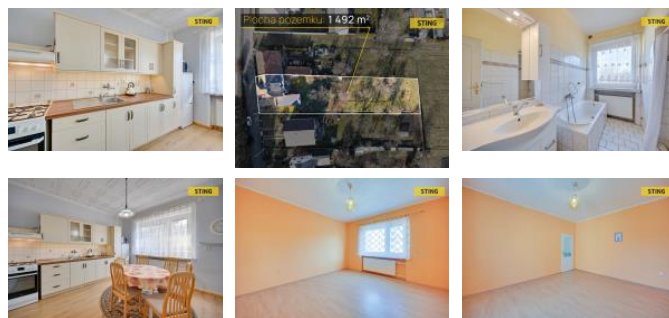

ID inzerátu ESO:	4388280
Inzerát aktualizován:	09.04.2026
Inzerát vydán:	04.03.2026
ID zakázky v RK:	134803
Budova je z:	Cihla
Stav:	Dobrý
Plocha pozemku:	1492 m ²
Užitná plocha:	190 m ²
Podlahová plocha:	120 m ²
Zastav ná plocha:	149 m ²