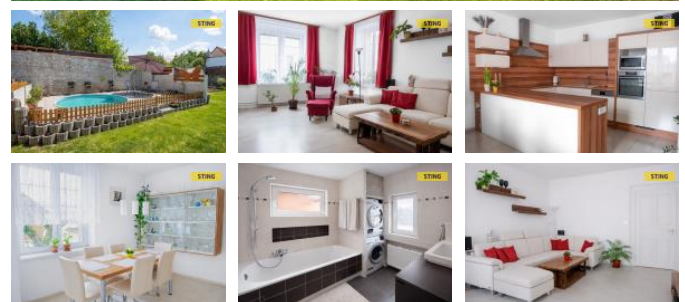

D m o dvou nadzemních podlažích prošel v minulosti rozsáhlou rekonstrukcí v etn rozvod elekt iny, vody, oken, podlah, st echy a zateplení.

ítá velký obývací pokoj, ty i prostorné ložnice - jedna s šatnou, kuchy s jídelnou, dv koupelny – v p ízemí s vanou a samostatnou toaletou, v pat e pak koupelna se sprchou a WC. Všechny místnosti jsou sv tle a vzdušné.

ID inzerátu ESO:	4387760
Inzerát aktualizován:	24.06.2026
Inzerát vydán:	02.03.2026
ID zakázky v RK:	134714
Budova je z:	Smíšená
Stav:	Velmi dobrý
Plocha pozemku:	522 m <sup>2</sup>
Užitná plocha:	240 m <sup>2</sup>
Podlahová plocha:	200 m <sup>2</sup>
Zastav ná plocha:	208 m <sup>2</sup>