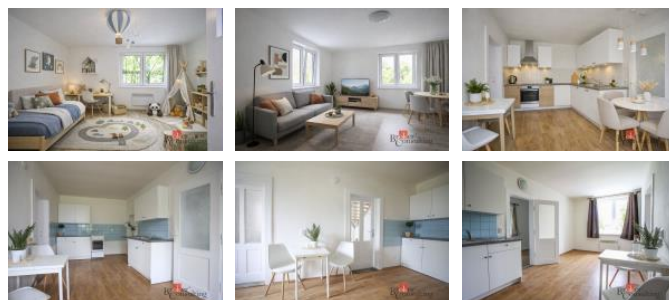

D m aktuáln nabízí dispozici 4+1 s koupelnou a technickým zázemím, zároveň však disponuje výrazným potenciálem budoucího rozší ení. Prostorná p da p ímo vybízí k vybudování p dní vestavby a vytvo ení dalších obytných místností nebo samostatné bytové jednotky. Další zajímavostí je rozsáhlý suterén, který svou dispozicí umož ňuje vybudování samostatného suterénního bytu, p ípadn kombinaci bydlení a podnikání. Sou ástí nemovitosti je také bývalá garáž, kterou lze využít jako dílnu, sklad, hobby prostor nebo menší provozovnu. Díky velikosti zahrady se zároveň nabízí možnost realizace dopl kové stavby, například dalšího menšího domu, zahradního domku, ateliéru nebo investí ního objektu, samoz ejm v návaznosti na p íslušná povolení a územní regulaci.

Nemovitost je napojena na obecní vodovod a kanalizaci. Díky kombinaci stávající obytné plochy, velkého pozemku a možností dalšího rozvoje se jedná o velmi variabilní nemovitost vhodnou jak pro vícegenera ní bydlení, tak i jako investí ní p íležitost s potenciálem budoucího zhodnocení.

ID inzerátu ESO:	4383992
Inzerát vydán:	11.02.2026
Inzerát aktualizován:	06.05.2026
Budova je z:	Cihla
Stav:	Velmi dobrý
Plocha pozemku:	2105 m²
Užitná plocha:	115 m²
Plocha zahrady:	1236 m²
Zastav ná plocha:	491 m²

KONTAKTNÍ ÚDAJE:

Broker Consulting, a.s.

Tel:

+420 800 100 164

Email:

okrealitnisluzby@bcas.cz

Broker Consulting, a.s.

Tel:

800100164

Adresa:

Radlická 751/113E, 158 00

Praha - Stod lky

Web:

<https://realityspolu.cz>