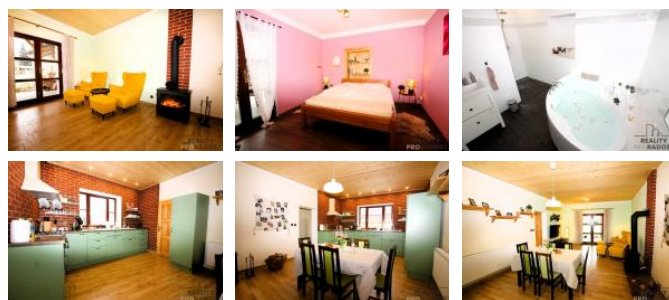

K prodeji, Rodinný d m

Cena za nemovitost:

6 900 000 K

íslo inzerátu (ID): 4382536 Datum vydání: 02.04.2026

 Lokalita:
Znojmo

V zastoupení majitele Vám nabízím k prodeji rodinný d m ve st ediskové obci Prá e, okres Znojmo. Jedná se o rekonstruovaný d m o dispozici 4KK s velkorysým pozemkem. Jedná se o nemovitost, kde se nabízí velice p íjemné bydlení pro rodinu s d tmi a možnost provozování r zných hobby. Nabízí se zde i dostate ný prostor pro domácí mazlí ky. Jelikož je celý prostor obestavený , tak nabízí naprosté soukromí. D m prošel celkovou rekonstrukcí, kde byl kladen velký d raz na p írodní materiály, které p írozen vytvá í teplo domova. Nemovitost je vytáp na plynovým kotlem a v obývacím pokoji jsou krbová kamna, která ve chvíli vytvo í velice p íjemnou atmosféru domova. Voda je napojena na obecní ád a dispozici je i vlastní studna, která je využívána na zalévání. Pod obytnou ástí je sklep na uskladn ní potravin. Na pozemku jsou také hospodá ské budovy a velkou výhodou je stodola navazující na obytnou ást, která m že sloužit jako garáž, p ípadn dílna. Nový majitel jist ocení dv opravdu velké pergoly, které vybízí k odpo inkou nebo posezení s p áteli. Energetická t ída „G“ je uvedena do ásn , vzhledem k novele zákona .406/2000Sb.o hospoda ení s energií, po dodání podklad bude uvedena skute ná energetická t ída této nemovitosti. V p ípad zájmu mne neváhejte kontaktovat, rádi zajistíme i financování této nemovitosti.

ID inzerátu ESO:	4382536
Inzerát aktualizován:	02.04.2026
Inzerát vydán:	02.02.2026
ID zakázky v RK:	28890
Budova je z:	Cihla
Stav:	Velmi dobrý
Plocha pozemku:	975 m ²
Užitná plocha:	180 m ²
Podlahová plocha:	975 m ²
Plocha zahrady:	625 m ²
Zastav ná plocha:	350 m ²