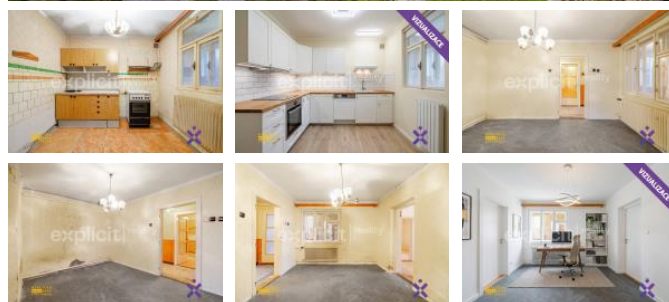

Pokud hledáte d m s potenciálem v p íjemné lokalit , neváhejte m kontaktovat a domluvte si prohlídku.

ID inzerátu ESO:	4378066
Inzerát vydán:	05.01.2026
Inzerát aktualizován:	17.06.2026
Budova je z:	Smíšená
Stav:	Špatný
Plocha pozemku:	320 m ²
Užitná plocha:	110 m ²