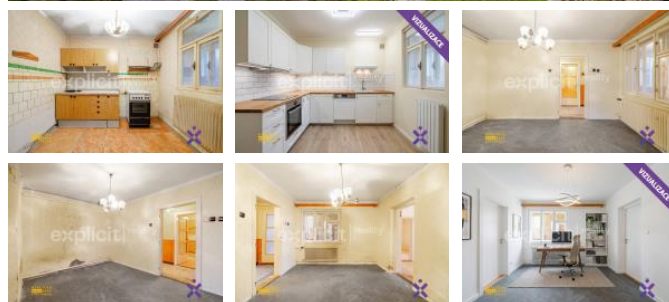

Pokud hledáte d m s potenciálem v p íjemné lokalit , neváhejte m kontaktovat a domluvte si prohlídku.

ID inzerátu ESO:	4378066
Inzerát vydán:	05.01.2026
Inzerát aktualizován:	29.04.2026
Budova je z:	Smíšená
Stav:	Špatný
Plocha pozemku:	320 m ²
Užitná plocha:	110 m ²