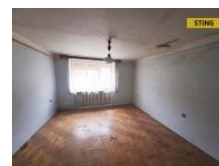

ID inzerátu ESO:	4371428
Inzerát aktualizován:	19.06.2026
Inzerát vydán:	24.11.2025
ID zakázky v RK:	134046
Budova je z:	Smíšená
Stav:	P ed rekonstrukcí
Plocha pozemku:	2960 m ²
Užitná plocha:	350 m ²
Podlahová plocha:	120 m ²
Zastav ná plocha:	334 m ²