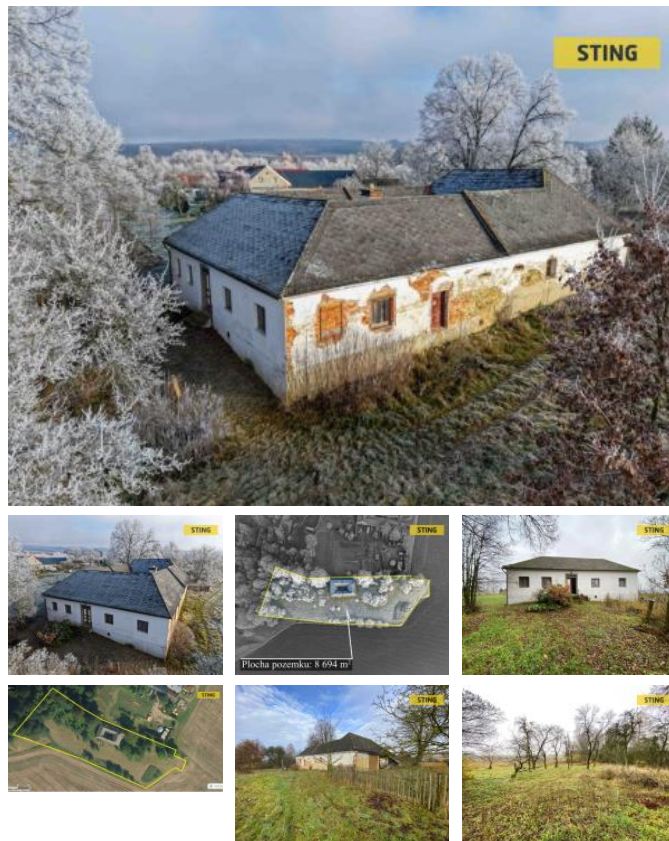

K prodeji, Rodinný d m

íslo inzerátu (ID): 4370351 Datum vydání: 21.04.2026

Cena za nemovitost:

4 400 000 K

 Lokalita:
Svitavy

Dovolujeme si Vám p edstavit vesnickou usedlost v obci D t ichov u Moravské T ebové p ipravenou ke kompletní rekonstrukci. Nabízí rozlehlou zahradu o rozloze 8000 m², která je áste n osázena ovocnými stromy. Nachází se v klidné lokalit e na rovin e na okraji obce s malebným výhledem do okolní krajiny. Nemovitost disponuje t emi pokoji, kuchyní, chlévem, d evníkem, dílnou, stodolou a dalšími prostory pro realizaci fantazie budoucího majitele.

Tato nemovitost p edstavuje ideální místo pro ty, kte í touží po úniku z m stského shonu a cht jí si vytvo it vlastní venkovský ráj. Prostor zahrady umož ũje nejen p stování ovoce i chov koní, ale i z ízení útulného odpo inkového koutu i zahradní terasy pro chvíle odpo inků. Díky své poloze na rovin e nabízí snadný p ístup a otev ené možnosti pro kreativní úpravy. Vytvo te si zde sv j vysn ý domov, kde každý den za íná s pohádkovým výhledem a kon í v tichém objetí p írody.

ID inzerátu ESO:	4370351
Inzerát aktualizován:	21.04.2026
Inzerát vydán:	17.11.2025
ID zakázky v RK:	133953
Budova je z:	Smíšená
Stav:	P ed rekonstrukcí
Plocha pozemku:	8694 m ²
Užitná plocha:	300 m ²
Podlahová plocha:	160 m ²
Plocha sklepa:	20 m ²
Plocha zahrady:	8000 m ²
Zastav ená plocha:	482 m ²