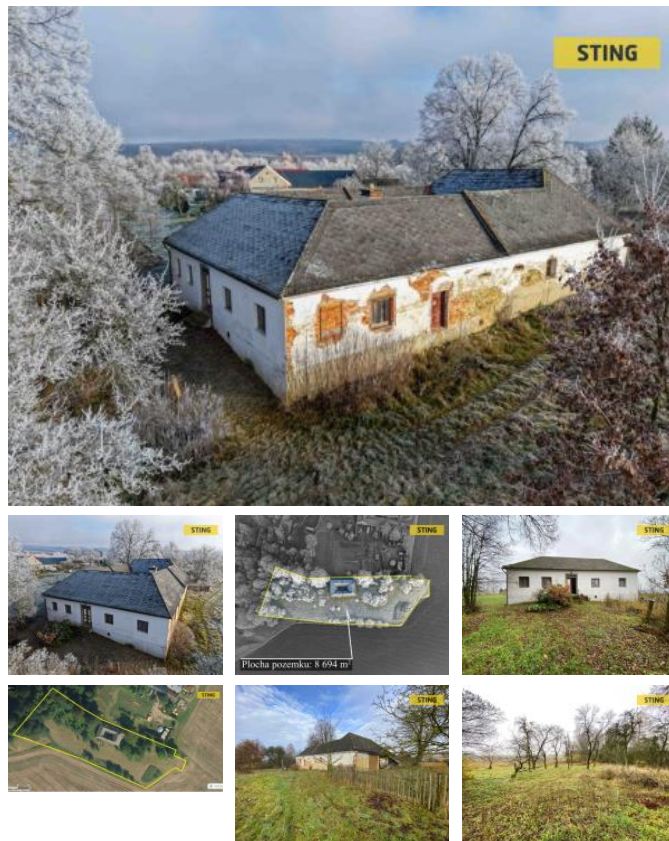

K prodeji, Rodinný d m

íslo inzerátu (ID): 4370351 Datum vydání: 27.03.2026

Cena za nemovitost:

4 400 000 K

 Lokalita:
Svitavy

Dovolujeme si Vám p edstavit vesnickou usedlost v obci D t ichov u Moravské T ebové p ipravenou ke kompletní rekonstrukci. Nabízí rozlehlou zahradu o rozloze 8000 m², která je áste n osázena ovocnými stromy. Nachází se v klidné lokalit e na rovin e na okraji obce s malebným výhledem do okolní krajiny. Nemovitost disponuje t emi pokoji, kuchyní, chlévem, d evníkem, dílnou, stodolou a dalšími prostory pro realizaci fantazie budoucího majitele.

Tato nemovitost p edstavuje ideální místo pro ty, kte í touží po úniku z m stského shonu a cht jí si vytvo it vlastní venkovský ráj. Prostor zahrady umož ňuje nejen p stování ovoce i chov koní, ale i z ízení útulného odpo inkového koutu i zahradní terasy pro chvíle odpo inků. Díky své poloze na rovin e nabízí snadný p ístup a otev ené možnosti pro kreativní úpravy. Vytvo te si zde sv j vysn ý domov, kde každý den za íná s pohádkovým výhledem a kon í v tichém objetí p írody.

ID inzerátu ESO:	4370351
Inzerát aktualizován:	27.03.2026
Inzerát vydán:	17.11.2025
ID zakázky v RK:	133953
Budova je z:	Smíšená
Stav:	P ed rekonstrukcí
Plocha pozemku:	8694 m ²
Užitná plocha:	300 m ²
Podlahová plocha:	160 m ²
Plocha sklepa:	20 m ²
Plocha zahrady:	8000 m ²
Zastav ená plocha:	482 m ²