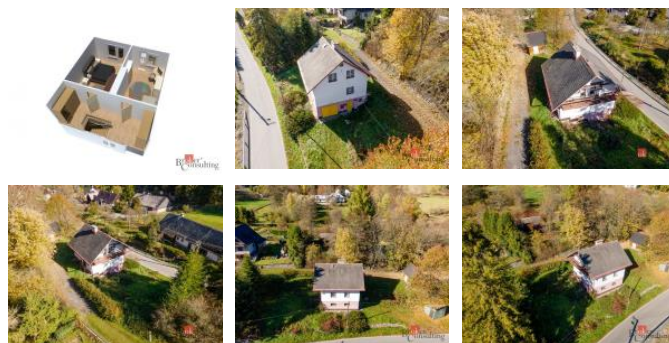

K prodeji, Rodinný d m

íslo inzerátu (ID): 4365999 Datum vydání: 15.05.2026

Cena za nemovitost:

3 300 000 K

Lokalita:
Bruntál

Nabízíme k prodeji patrový rodinný d m, která se nachází v klidné a příjemné obci Krasov. D m má užitnou plochu 96 m² a je postaven na pozemku o rozloze 529 m². Konstrukce domu je cihlová, což zaručuje dlouhou životnost.

V suterénu se nachází garáž. V NP je obývací s kuchyní, toaleta a koupelna.

V podzemním prostoru najdete 2 výtahové pokoje s terasou.

D m je vhodný jak pro trvalé rodinné bydlení, tak i jako rekreační objekt pro ty, kteří hledají klid a kontakt s přírodou. Nabízí dostatek prostoru pro pohodlné bydlení, možnost úprav podle vlastních představ a příjemné zázemí v menší obci s přátelskou atmosférou. Pozemek kolem domu poskytuje dostatek místa pro zahradu, posezení nebo třeba menší hospodářské využití. V okolí se nachází krásná příroda, lesy a turistické trasy, které vybízejí k procházkám a aktivnímu odpočinku. Obec je dobře dostupná, v dojezdové vzdálenosti do větších měst.

V okolí jsou zajímavé turistické oblasti atrakce a oblasti jako například Karlovice, Karlova Studánka, lyžařská střediska, Rejvíz. V blízkosti se bude budovat budoucí přehrada Nové Heřminovy aj.

Cena nemovitosti je 3 300 000 Kč. Pro více informací nebo domluvení prohlídky nás neváhejte kontaktovat. Rádi Vám pomůžeme s financováním této nemovitosti.

ID inzerátu ESO:	4365999
Inzerát vydán:	23.10.2025
Inzerát aktualizován:	15.05.2026
Budova je z:	Cihla
Stav:	Dobrý
Plocha pozemku:	529 m ²
Užitná plocha:	120 m ²

KONTAKTNÍ ÚDAJE:

Broker Consulting, a.s.