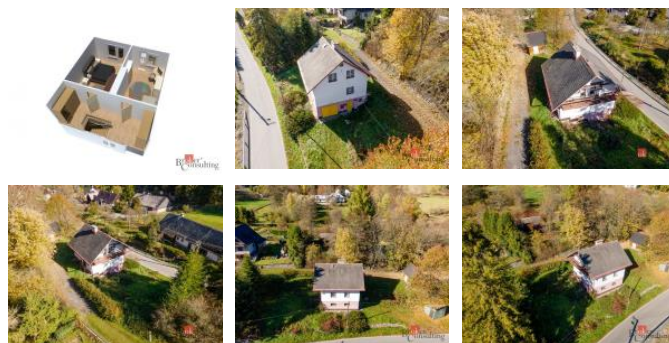

K prodeji, Rodinný d m

íslo inzerátu (ID): 4365999 Datum vydání: 10.04.2026

Cena za nemovitost:

3 300 000 K

Lokalita:
Bruntál

Nabízíme k prodej patrový rodinný d m, která se nachází v klidné a příjemné obci Krasov. D m má užitnou plochu 96 m² a je postaven na pozemku o rozloze 529 m². Konstrukce domu je cihlová, což zaručuje dlouhou životnost.

V suterénu se nachází garáž. V NP je obývací s kuchyní, toaleta a koupelna.

V podzemním prostoru najdete 2 výtahové pokoje s terasou.

D m je vhodný jak pro trvalé rodinné bydlení, tak i jako rekreační objekt pro ty, kteří hledají klid a kontakt s přírodou. Nabízí dostatek prostoru pro pohodlné bydlení, možnost úprav podle vlastních představ a příjemné zázemí v menší obci s přátelskou atmosférou. Pozemek kolem domu poskytuje dostatek místa pro zahradu, posezení nebo třeba menší hospodářské využití. V okolí se nachází krásná příroda, lesy a turistické trasy, které vybízejí k procházkám a aktivnímu odpočinku. Obec je dobře dostupná, v dojezdové vzdálenosti do větších měst.

V okolí jsou zajímavé turistické oblasti atrakce a oblasti jako například Karlovice, Karlova Studánka, lyžařská střediska, Rejvíz. V blízkosti se bude budovat budoucí přehrada Nové Heřminovy aj.

Cena nemovitosti je 3 300 000 K. Pro více informací nebo domluvení prohlídky nás neváhejte kontaktovat. Rádi Vám pomůžeme s financováním této nemovitosti.

ID inzerátu ESO:	4365999
Inzerát vydán:	23.10.2025
Inzerát aktualizován:	10.04.2026
Budova je z:	Cihla
Stav:	Dobrý
Plocha pozemku:	529 m ²
Užitná plocha:	120 m ²

KONTAKTNÍ ÚDAJE:

Broker Consulting, a.s.