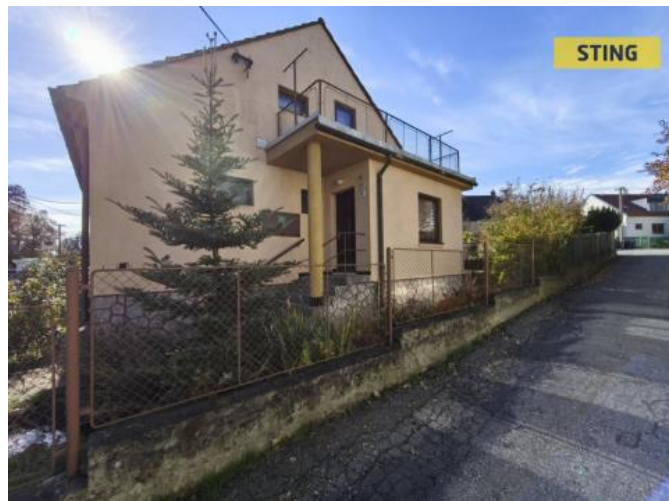

K prodeji, Rodinný d m

íslo inzerátu (ID): 4364270 Datum vydání: 11.05.2026

Cena za nemovitost:

6 899 000 K

Lokalita:
T ebí

Nabízíme Vám k prodeji rodinný d m o dispozici 2x 3+1 v T ebí i, ulice Bartušková. D m je napojený na veškeré inženýrské sít . Je ur ený k rekonstrukci dle vašich p edstav. Poslední rekonstrukce prob ěla v roce 2000, kdy se vybuďovalo podkroví, kde je voda v plastu a el. v m di, zbytek domu jsou staré rozvody. Vytáp ní a oh ev vody zajiš ůje plynový kotel. D m je celý podsklepený + za domem je další sklep (pod zahradou). Na pozemku o celkové vým ě 456 m2 se dále nachází pergola a udírna. Velkou výhodou domu je jeho poloha...je to rohový d m a na zahradu se tak dostanete i zadní brankou. V okolí najdete hned t i MŠ a základní školu, potraviny a také p írodu pro vycházky s domácími mazlí ky. T ším se na prohlídce. Do konce kv ětna 2026 nabízíme prost ednictvím našeho partnera úrokové sazby od 4,79 % p.a. Více informací Vám sd lí náš specialista na prohlídce.

ID inzerátu ESO:	4364270
Inzerát aktualizován:	11.05.2026
Inzerát vydán:	14.10.2025
ID zakázky v RK:	133654
Budova je z:	Cihla
Stav:	Dobrý
Plocha pozemku:	456 m2
Užitná plocha:	280 m2
Podlahová plocha:	150 m2
Plocha zahrady:	219 m2
Zastav ěná plocha:	120 m2