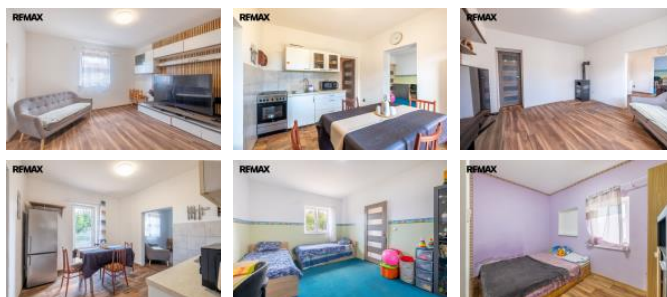

Nemovitost disponuje t emi pokoji, které jsou ideáln navrženy pro rodinné bydlení. Je áste n vybavena a nabízí bezbariérový p ístup, což z ní íní vhodnou volbu pro osoby se sníženou mobilitou. D m je po áste né rekonstrukci, která zahrnuje rekonstrukci interiéru a vým nu oken a dve í.

Topení zajiš ují krbová kamna, která vytvá ejí p íjemnou atmosféru a zajiš ují nízké provozní náklady. Zdroj teplé vody je ešen elektrickým bojlerem. D m je napojen na kanalizaci a vodovod, což zaru uje komfortní provoz.

D m se nachází v klidné ásti obce, která nabízí p íjemné prostředí pro život. Prostorná zahrada poskytuje možnost relaxace a trávení volného asu na erstvém vzduchu. K dispozici je asfaltová vozovka a zajišt ná dostupnost dopravních spojení pomocí silnice a autobusu, což je výhodou pro snadný p ístup do okolních lokalit. Internet a kabelová televize jsou samoz ejmostí, což zaru uje moderní komfortní bydlení.

V p ípad zájmu o prohlídku nás neváhejte kontaktovat. Prodávající si vyhrazuje právo vybrat kupujícího na základ ím zvolených kritérií.

ID inzerátu ESO:	4358998
Inzerát aktualizován:	01.04.2026
Inzerát vydán:	15.09.2025
ID zakázky v RK:	423120
Budova je z:	Cihla
Stav:	Velmi dobrý
Plocha pozemku:	782 m²
Užitná plocha:	80 m²
Plocha zahrady:	699 m²
Zastav ná plocha:	91 m²

KONTAKTNÍ ÚDAJE:

Petr Vlk

Tel:

+420705714210

Email:

p.vlk@re-max.cz

RE/MAX Profi Reality

Tel:

+420 530 512 152

Adresa:

**Nám stí Svobody 1548/6,
669 02 Znojmo**

Web:

**reality.remax-czech.cz/re-
max-profi-reality**