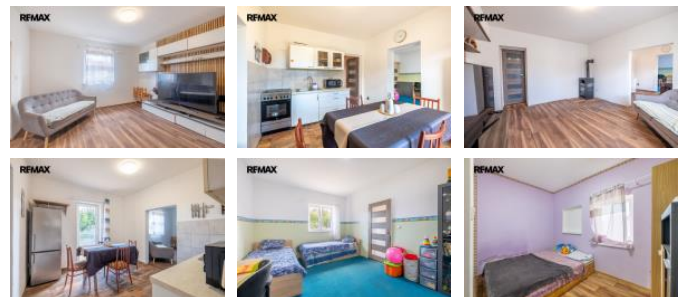

Nemovitost disponuje t emi pokoji, které jsou ideáln navrženy pro rodinné bydlení. Je áste n vybavena a nabízí bezbariérový p ístup, což z ní íní vhodnou volbu pro osoby se sníženou mobilitou. D m je po áste né rekonstrukci, která zahrnuje rekonstrukci interiéru a vým nu oken a dve í.

Topení zajiš ují krbová kamna, která vytvá ejí p íjemnou atmosféru a zajiš ují nízké provozní náklady. Zdroj teplé vody je ešen elektrickým bojlerem. D m je napojen na kanalizaci a vodovod, což zaru uje komfortní provoz.

D m se nachází v klidné ásti obce, která nabízí p íjemné prostředí pro život. Prostorná zahrada poskytuje možnost relaxace a trávení volného asu na erstvém vzduchu. K dispozici je asfaltová vozovka a zajiš ňá dostupnost dopravních spojení pomocí silnice a autobusu, což je výhodou pro snadný p ístup do okolních lokalit. Internet a kabelová televize jsou samoz ejmostí, což zaru uje moderní komfortní bydlení.

V p ípad zájmu o prohlídku nás neváhejte kontaktovat. Prodávající si vyhrazuje právo vybrat kupujícího na základ ím zvolených kritérií.

ID inzerátu ESO:	4358998
Inzerát aktualizován:	07.05.2026
Inzerát vydán:	15.09.2025
ID zakázky v RK:	423120
Budova je z:	Cihla
Stav:	Velmi dobrý
Plocha pozemku:	782 m²
Užitná plocha:	80 m²
Plocha zahrady:	699 m²
Zastav ná plocha:	91 m²

KONTAKTNÍ ÚDAJE:

Petr Vlk

Tel:

+420705714210

Email:

p.vlk@re-max.cz

RE/MAX Profi Realty

Tel:

+420 530 512 152

Adresa:

**Nám stí Svobody 1548/6,
669 02 Znojmo**

Web:

**reality.remax-czech.cz/re-
max-profi-reality**