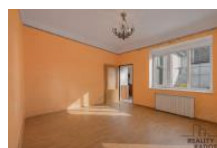

ID inzerátu ESO:	4358447
Inzerát aktualizován:	04.05.2026
Inzerát vydán:	11.09.2025
ID zakázky v RK:	27122
Budova je z:	Smíšená
Stav:	Dobrý
Plocha pozemku:	257 m2
Užitná plocha:	76 m2
Zastav ná plocha:	119 m2