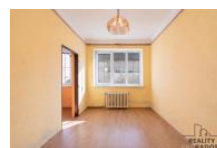

ID inzerátu ESO:	4358447
Inzerát aktualizován:	04.05.2026
Inzerát vydán:	11.09.2025
ID zakázky v RK:	27122
Budova je z:	Smíšená
Stav:	Dobrý
Plocha pozemku:	257 m2
Užitná plocha:	76 m2
Zastav ná plocha:	119 m2