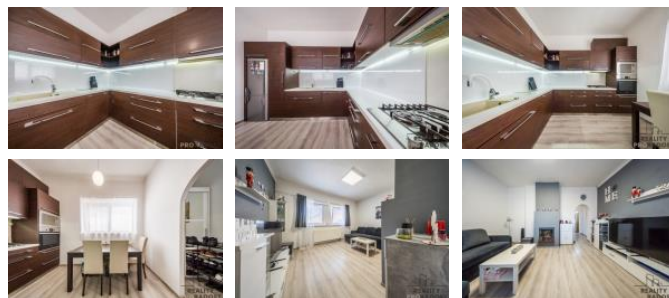

Nabízíme k prodeji adový, rodinný d m v samém srdci Hodonína, jen pár krok od nám stí a veškeré ob anské vybavenosti. Nemovitost je dispozi n ešena jako dv samostatné bytové jednotky a komer ní prostor, což nabízí široké možnosti využití – ideální jak pro vlastní bydlení, tak i jako investici nebo developerský projekt.

Dispozice domu:

Bytová jednotka 2+1 – obývací pokoj a ložnice vybavené klimatizací, kuchyn , koupelna se sprchovým koutem a WC.

Bytová jednotka 3+1 – 1. NP - kuchyn , prostorný obývací pokoj s krbem, koupelna se sprchovým koutem a WC.

2. NP - ložnice s klimatizací, d tský pokoj.

P dní prostor s možností vybudování další bytové jednotky.

Komer ní prostor - prodejní plocha, zázemí se sprchou a toaletou.

Nemovitost je áste n podsklepená, sklepní prostory byly využívány jako posezení. Sou ástí nádvo í je stavba, ve které je možné vytvo it novou bytovou jednotku o dispozi ci 2+kk.

Nemovitost nabízí flexibilní využití – od pronájmu byt a komer ních prostor, p es vícegenera ní bydlení až po zajímavý developerský projekt. Díky své poloze v centru m sta, v t sné blízkosti nám stí a všech služeb, se jedná o mimo ádn perspektivní nabídku.

ID inzerátu ESO:	4354640
Inzerát aktualizován:	26.04.2026
Inzerát vydán:	27.08.2025
ID zakázky v RK:	27477
Budova je z:	Cihla
Stav:	Dobrý
Plocha pozemku:	430 m2
Užitná plocha:	242 m2
Podlahová plocha:	352 m2
Plocha sklepa:	40 m2
Plocha zahrady:	251 m2
Zastav ná plocha:	179 m2

KONTAKTNÍ ÚDAJE:

Zde ka Grycová

Tel:

604702190

Email:

grycova@reality-proradost.cz

REALITY

PRORADOST s.r.o.

Tel:

704532094

Adresa:

**Opletalova 1417/25, 110 00
Praha 1**

Web:

www.reality-proradost.cz