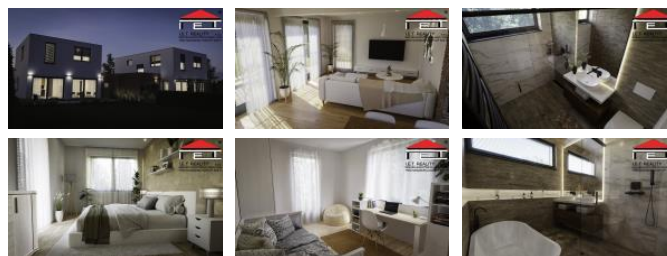

K prodeji, Rodinný d m

íslo inzerátu (ID): 4345337 Datum vydání: 26.03.2026

Cena za nemovitost:

9 990 000 K

Lokalita:
Karviná

Nabízíme k prodeji moderní rodinný d m (novostavba na klíč) v obci Petvald, v klidné části obce, kousek od hlavního tahu mezi Radvanicemi a Orlovou, kde probíhá intenzivní výstavba nových domů. Tento dvoupodlažní cihlový d m nabízí veškerý komfort pro váš rodinný život. Velká terasa o rozloze 30 m² poskytuje ideální prostor pro relaxaci a grilování s rodinou a přáteli. D m disponuje dispozicí 4+kk, což umožní prostorné a pohodlné bydlení. K dispozici je také garáž a parkovací místo před domem. Díky své poloze v klidné lokalitě si zde užijete klid a pohodu, zatímco zároveň budete mít veškerou infrastrukturu a obecnou vybavenost v dosahu. Tento d m se prodává formou prodeje z projektu, bude postaven dle projektu do 12 měsíců od podpisu KS. D m bude stavět stavební firma majitele pozemku s bohatými zkušenostmi ve výstavbě RD. Detaily domu (obklady, podlahy, atd.) budou provedeny dle přání zákazníka. Neváhejte mne kontaktovat pro více podrobností.

ID inzerátu ESO:	4345337
Inzerát vydán:	09.07.2025
Inzerát aktualizován:	26.03.2026
Budova je z:	Cihla
Stav:	Ve výstavbě (nezkolaudováno)
Plocha pozemku:	312 m ²
Terasa:	30m ²
Užitná plocha:	120 m ²
Podlahová plocha:	175 m ²
Plocha zahrady:	241 m ²
Zastavěná plocha:	103 m ²