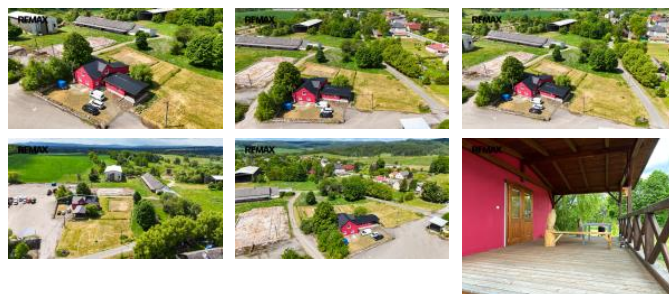

K domu náleží pozemek o celkové vým e 2.784 m².

Lokalita nabízí klidné bydlení v p írod s dobrou dostupností do N mecka. Hrani ní p echod je vzdálen cca 6 km od domu.

Pro více informací kontaktujte realitního maklé e. Prodávající si vyhrazuje právo vybrat kupujícího na základ ím zvolených kritérií.

ID inzerátu ESO:	4341352
Inzerát aktualizován:	31.03.2026
Inzerát vydán:	23.06.2025
ID zakázky v RK:	417384
Budova je z:	Cihla
Stav:	Dobrý
Plocha pozemku:	2784 m ²
Užitná plocha:	350 m ²
Podlahová plocha:	2784 m ²
Zastav ná plocha:	460 m ²