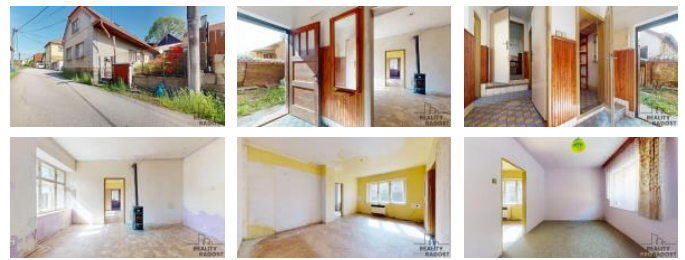

Pro práv Dolní Cerekev?

Skv lá dostupnost – do Jihlavy jste autem za 15 minut, vlakem pohodln p ímo z centra obce
Mate ská i základní škola p ímo v míst
Obchody, pošta, léka i restaurace na dosah
P íroda Vyso iny kolem – procházky, houby, klid
Bezpe ná a p átelská komunita, kde d ti ješt znají jména soused

Možnost erpání dotace „Oprav d m po babi ce“

Stát podporuje rekonstrukci starších dom ů a vy tak m žete využít až stovky tisíc korun na zateplení, vým nu oken, novou st echu nebo vytáp ní.

Dispozice je plná potenciálu:

- 3 obytné pokoje a kuchy ský kout
- prostorná dílna, která se snadno m že stát dalším pokojem
- p da s možností vestavby – pro d ti, ateliér, nebo sen o velké ložnici
- malá zahrádka a dvorek – ideální pro kávu v ranním slunci nebo p stování raj at jako za as babi ky
- stav domu vyžaduje rekonstrukci – práv to vám ale dává šanci vytvo it domov p esn podle svých p edstav
- nezapome te si d m projít v 3D virtuální prohlídce, naleznete ji v inzerci

Pokud byste cht li využít tuto p íležitost a vybudovat si vlastní rodinné bydlení v jedine né obci Dolní Cerekev, neváhejte a kontaktujte nás pro více informací a prohlídku.

KONTAKTNÍ ÚDAJE:

Mgr. Lenka Ebied

Tel:

723060970

Email:

ebied@reality-proradost.cz

**REALITY
PRORADOST s.r.o.**

Tel:

704532094

Adresa:

Opletalova 1417/25, 110 00

Praha 1

Web:

www.reality-proradost.cz

ID inzerátu ESO: 4340457

Inzerát aktualizován: 15.05.2026

Inzerát vydán: 18.06.2025

ID zakázky v RK: 26879