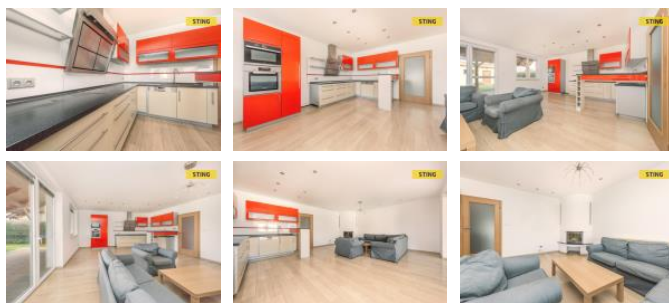

Cena za nemovitost:

11 490 000 K

íslo inzerátu (ID): 4338793 Datum vydání: 31.03.2026

Lokalita:
Pardubice

Nabízíme k prodeji velmi p kný adový rodinný d m v Pardubicích (ul. Do Polí, Svítkov). Tento zd ný d m o zastav né ploše 100 m² se nachází na pozemku o celkové rozloze 235 m². Dispozice domu: v 1. NP je garáž zádve í, chodba, komora, technická místnost, toaleta a obývací pokoj s kuchyní. Ve 2. NP jsou 3 pokoje, šatna s pracovním a koupelna s toaletou. D m je vytáp n plynovým kotlem 1. NP podlahové topení a ve 2. NP radiátory) a lze dotáp t krbem v obývacím pokoji. Samoz ejmostí je klimatizace v podkrovní ástí domu. Sou ástí prodeje je také podíl na pozemku o rozloze cca 1000 m², který je společ n využíván vlastníky ty sousedních dom . Na pozemku se nachází prostorný bazén, party domek, d tské h íšt a studna. Tento společ ný prostor nabízí ideální zázemí pro odpo ínek, společ enské akce i rodinné aktivity. V okolí je veškerá ob anská vybavenost (školka, škola, obchody, MHD). Pro sjednání prohlídky i další informace kontaktujte maklé e. Do konce dubna 2026 nabízíme prost ednictvím našeho partnera úrokové sazby od 4,69 % p.a. Více informací Vám sd lí náš specialista na prohlídce.

ID inzerátu ESO:	4338793
Inzerát aktualizován:	31.03.2026
Inzerát vydán:	09.06.2025
ID zakázky v RK:	132518
Budova je z:	Cihla
Stav:	Velmi dobrý
Plocha pozemku:	235 m²
Užitná plocha:	148 m²
Podlahová plocha:	100 m²
Zastav ná plocha:	100 m²

KONTAKTNÍ ÚDAJE:

Zákaznický servis

Tel:

800 103 010,602 741

829,602 741 829

Email:

klientsky.servis@rksting.cz

Realitní kancelá

STING

Tel:

Adresa:

1. máje 540, 73961 T inec

Web:

www.rksting.cz