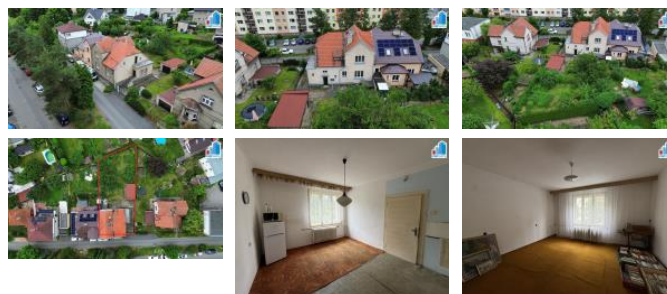

K prodeji, Rodinný d m

Cena za nemovitost:

8 500 000 K

íslo inzerátu (ID): 4338142 Datum vydání: 07.05.2026

Lokalita:

Plze -m sto

Hledáte klidné bydlení v RD v Plzni Bolevci? Nabízíme k prodeji dvoupodlažní, celkov podsklepený rodinný d m nacházející se ve vyhledávané vilové tvrti v Plzni-Bolevci. Tento d m je ideální volbou pro ty, kte í hledají nemovitost s možností kompletní rekonstrukce dle vlastních p edstav a pot eb. Nemovitost stojí na pozemku o celkové vým e 529 m2, p í emž zastav ná plocha domu íní 125 m2. Užitná plocha p ízemí a podkroví je p íbližn 160 m2, suterén nabízí dalších 84 m2. D m je napojen na všechny inženýrské sít v etn obecního vodovodu a kanalizace. Topení je úst ední, je zajišt no plynovým kotlem, TUV je z el. boileru. K dispozici je rovn ž spole ná kopaná studna se sousedem. Sou ástí prodeje je samostatná garáž o zastav né ploše 26 m2. Lokalita nabízí kompletní ob anskou vybavenost, v etn výborné dostupnosti MHD a blízkosti Fakultní nemocnice Lochotín. Klidná ulice a reziden ní charakter okolí zaru ují p íjemné bydlení. V p ípad zájmu Vám zdarma zajistíme financování této nemovitosti u všech bankovních institucí v R. K cen nemovitosti se p ípo ítává provize RK Mixreality. Doporu ujeme osobní prohlídku, rádi Vás nemovitostí provedeme.

ID inzerátu ESO:	4338142
Inzerát aktualizován:	07.05.2026
Inzerát vydán:	04.06.2025
ID zakázky v RK:	5499
Budova je z:	Cihla
Stav:	P ed rekonstrukcí
Plocha pozemku:	529 m2
Balkón:	8m2
Užitná plocha:	160 m2
Podlahová plocha:	529 m2
Plocha sklepa:	84 m2
Zastav ná plocha:	125 m2