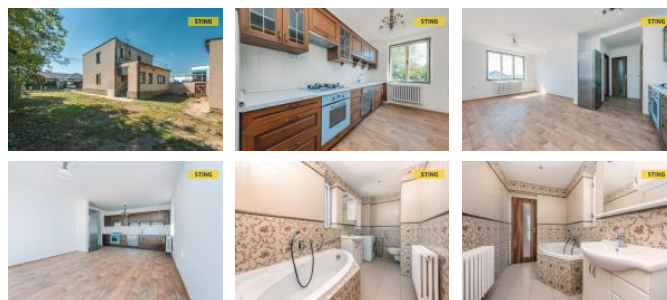

ID inzerátu ESO:	4331098
Inzerát aktualizován:	25.06.2026
Inzerát vydán:	07.05.2025
ID zakázky v RK:	131388
Budova je z:	Smíšená
Stav:	P ed rekonstrukcí
Plocha pozemku:	777 m2
Terasa:	12m2
Užitná plocha:	140 m2
Podlahová plocha:	100 m2
Plocha zahrady:	883 m2
Zastav ěná plocha:	395 m2