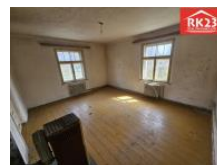

## K prodeji, Rodinný d m

íslo inzerátu (ID): 4325612 Datum vydání: 06.05.2026

Cena za nemovitost:

**4 990 000 K**

Lokalita:  
**Cheb**

Prodej rodinného domu s rozsáhlou zahradou a stodolou ve Velké Hle sebi na ul. Plze ská. D m je ve stavu p ed rekonstrukcí, má dv nadzemní podlaží a je z ástí podsklepen. V p ízemí jsou umíst ny dva pokoje a kuchyn , v pat e domu se nachází další t i místnosti. P da je velmi prostorná a je zde možnost vystav t další obytný místnosti, nebo ud lat jednu velkou otev enou místnost. K domu je p istav no stavení, d íve pro chov domácích zví at, možnost využít jiným zp sobem, nap íklad jako dílnu a úložné prostory. Vedle domu se nachází velká stodola. Zahrada za domem je o velikosti 1002 m2. Pro více informací kontaktujte maklé e. S financováním Vám rádi poradíme.

ID inzerátu ESO:	4325612
Inzerát vydán:	11.04.2025
Inzerát aktualizován:	06.05.2026
Budova je z:	Cihla
Stav:	P ed rekonstrukcí
Plocha pozemku:	1974 m2
Užitná plocha:	153 m2