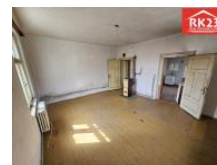

## K prodeji, Rodinný d m

íslo inzerátu (ID): 4325612 Datum vydání: 06.05.2026

Cena za nemovitost:

**4 990 000 K**

Lokalita:  
**Cheb**

Prodej rodinného domu s rozsáhlou zahradou a stodolou ve Velké Hle sebi na ul. Plze ská. D m je ve stavu p ed rekonstrukcí, má dv nadzemní podlaží a je z ástí podsklepen. V p ízemí jsou umíst ny dva pokoje a kuchyn , v pat e domu se nachází další t i místnosti. P da je velmi prostorná a je zde možnost vystav t další obytný místnosti, nebo ud lat jednu velkou otev enou místnost. K domu je p istav no stavení, d íve pro chov domácích zví at, možnost využít jiným zp sobem, nap íklad jako dílnu a úložné prostory. Vedle domu se nachází velká stodola. Zahrada za domem je o velikosti 1002 m2. Pro více informací kontaktujte maklé e. S financováním Vám rádi poradíme.

ID inzerátu ESO:	4325612
Inzerát vydán:	11.04.2025
Inzerát aktualizován:	06.05.2026
Budova je z:	Cihla
Stav:	P ed rekonstrukcí
Plocha pozemku:	1974 m2
Užitná plocha:	153 m2