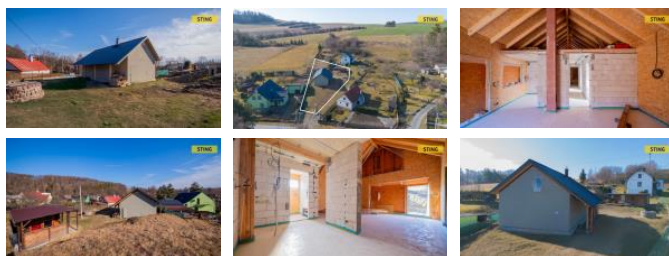

K prodeji, Rodinný d m

íslo inzerátu (ID): 4317965 Datum vydání: 12.03.2025

Cena za nemovitost:

4 500 000 K

Lokalita:
Opava

Nabízíme k prodeji moderní dřevostavbu s dispozicí 4+kk, nacházející se v klidné lokalitě obklopené přírodou, blízkými lesy a poli. Tato nemovitost je ideální pro milovníky klidu a přírody. Dům je rozestavěný, což umožňuje kupujícím ovlivnit jeho finální úpravy dle vlastních představ. Pro dům je položeno podlahové vytápění jako zdroj tepla, doplněné křbovými kamny. Dům nabízí prostorný a světlý obývací pokoj s kuchyňským koutem, dvě ložnice, moderní koupelnu a v patře je možno vybudovat další obytnou místnost.

Pozemek o výměře 954 m² nabízí dostatek prostoru pro venkovní aktivity a rekreaci. Na pozemku se nachází dřevěná stavba s možností úložného prostoru a zděný sklípek.

Jedná se o stavbu před finálním dokončením. Veškeré dokončovací práce mohou být uskutečny podle Vašich představ!

ID inzerátu ESO:	4317965
Inzerát vydán:	12.03.2025
ID zakázky v RK:	131905
Budova je z:	Dřevostavba
Stav:	Ve výstavbě (nezkolaudováno)
Plocha pozemku:	954 m ²
Užitná plocha:	118 m ²
Podlahová plocha:	100 m ²
Zastavěná plocha:	150 m ²