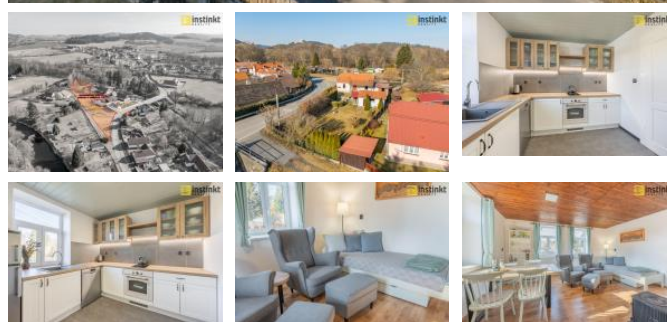

K prodeji, Rodinný d m

číslo inzerátu (ID): 4316750 Datum vydání: 11.03.2025

Cena za nemovitost:

4 999 000 K

 Lokalita:
Klatovy

Nabízíme k prodeji rodinný d m s vlastním pozemkem v obci Žichovice, nedaleko Rabí, v okrese Klatovy. D m je po kompletní rekonstrukci interiéru z roku 2020 (kompletní rozvody, dve e, podlahy, kuchyn , koupelna) a dispozi n ešen jako 3+1. D m má p dním prostory vhodné k vestavb dalších dvou pokoj (st echa zateplena) a je áste n podsklepen. V dom se nachází obývací pokoj, kuchyn , ložnice, d tský pokoj, koupelna, WC. Na pozemku se dále nachází menší budova sloužící z ásti jako garáž, sklad a také jako místnost k posezení s p áteli. IS: vlastní kopaná studna (hloubka 6m) el. 230/400V, kanalizace – septik (v obci OV – nižší cena za vývoz septiku), topení lokální na tuhá paliva + elektrické p ímotopy. Na nemovitost dále p íláhá pozemek o celkové velikosti 3.854m², na n mž má majitel prodávané nemovitosti spoluvlastnický podíl o velikosti id. 1/6. Tento pozemek není oplocen a slouží k parkování automobilu a ke sportovnímu využití se sousedy. Dostupnost do obce autobusy SAD. Velmi vhodné ke klidnému bydlení, rekreaci i podnikání. Doporu ujeme osobní prohlídku! Ukazatel energetické náro nosti: G - probíhá vypracování PENB, údaj bude aktualizován.

ID inzerátu ESO:	4316750
Inzerát aktualizován:	11.03.2025
Inzerát vydán:	06.03.2025
ID zakázky v RK:	310389
Budova je z:	Cihla
Stav:	Po rekonstrukci
Plocha pozemku:	1225 m ²
Terasa:	ANO
Užitná plocha:	120 m ²
Podlahová plocha:	150 m ²
Zastav ná plocha:	218 m ²