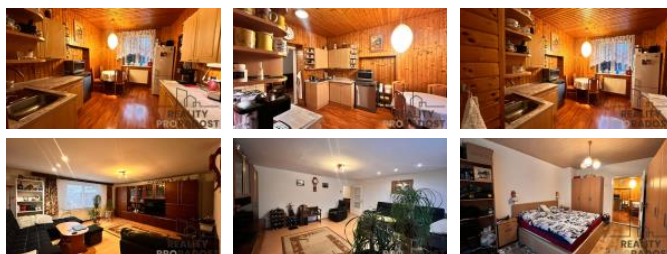

### Frýdek-Místek

V zastoupení majitele, Vám nabízím podsklepený rodinný d m s garáží o dispozici 5+1. Užitná plocha této nemovitosti je o rozloze 180 m<sup>2</sup> a nachází se v obci Jablunkov. Tento d m je velice dobře dispozičně řešen a zajišťuje tak svým majitelům pohodlné bydlení. V přízemí se nachází zádvež, prostorná vstupní chodba, obývací pokoj, kuchyň, jeden pokoj, WC. V prvním patře jsou tři pokoje, koupelna. D m je vytápěn pomocí kotle Atmos na zplyňování dřeva přes radiátory. D m je napojen na obecní vodovod možnost napojení na zemní plyn. Součástí zůstává infrasauna. Pozemek o celkové výměře 500 m<sup>2</sup> V blízkosti je autobusová zastávka, obchod s potravinami, restaurace, ZŠ, MŠ, pneuservis, a další síň obchodů, penziony.

Provedení:

- zdívko pálená cihla
- střešní krytina plech
- podlahy plovoucí podlaha, keramická dlažba
- vytápění ústřední, kotlem přes radiátory
- ohřev vody bojler
- vybavení koupelen a WC: 1x umyvadlo, vana,
- okna plastová

ID inzerátu ESO:	4313128
Inzerát aktualizován:	21.02.2025
Inzerát vydán:	20.02.2025
ID zakázky v RK:	25521
Budova je z:	Cihla
Stav:	Velmi dobrý
Plocha pozemku:	500 m <sup>2</sup>
Užitná plocha:	180 m <sup>2</sup>
Zastavěná plocha:	113 m <sup>2</sup>