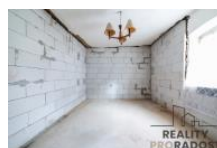

Lokalita:
Tábor

V exkluzivním zastoupení majitele nabízíme k prodeji rodinný d m p ed rekonstrukcí o podlahové ploše 54 m² v klidné obci Tu apy. Dispozi n ešen jako 2+kk s možným rozší ením na 4+kk Rodinný d m je napojen na elekt inu, m stský vodovod a kanalizaci.

Na dom byla již zapo atá rekonstrukce, a to plastové odpady v koupeln a nové zdi v pokoji.

Dispozice domu tvo í vstupní p edsí se schodišt m do podkroví, ze kterého lze vytvo it další 2 pokoje. Vstup do koupelny s toaletou a samostatné vstupy do ložnice a kuchyn s jídelnou. Z kuchyn je další vstup do dílny, ze které vedou dve e za d m, kde se nachází malý pozemek pro posezení, relax. Nutno dodat, že za domem protéká pot ek, který oceníte v letních m sících.

Tento d m je vhodný jak pro trvalé bydlení, tak pro rekreaci.

V obci Tu apy je ob anská vybavenost jako mate ská školka, základní škola, pošta, obecní knihovna, benzínová pumpa, restaurace a potraviny.

Dopravní dostupnost:

Autobusová zastávka v obci se spojením do Sob slavy (10 min.), do Tábora (30 min.), nebo do eských Bud jovic (60 min.). Nájezd na dálnici D3 je vzdálen pouhých 10 min. jízdy autem.

Možnost financovat hypote ním úv rem, s vy ízením Vám rádi pom žeme.

Pro více informací kontaktujte maklé e zakázky.

ID inzerátu ESO:	4312127
Inzerát vydán:	17.02.2025
ID zakázky v RK:	25515
Budova je z:	Cihla
Stav:	P ed rekonstrukcí
Plocha pozemku:	146 m²
Užitná plocha:	54 m²
Zastav ná plocha:	67 m²