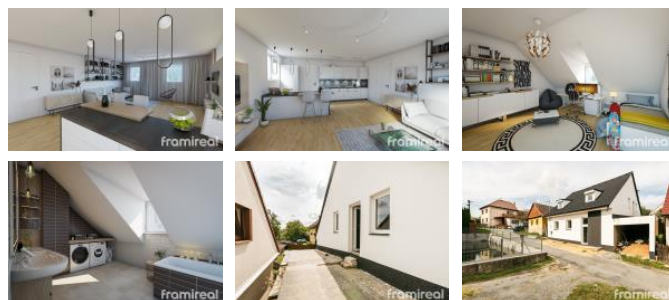

D m prošel rozsáhlou rekonstrukcí, která zahrnovala zateplení, renovaci st echy, izolaci proti vlhkosti a nové rozvody vody, topení i elekt iny. Sou ástí je také nová venkovní elektrická sk í s hodinami. K dispozici je projekt, podle kterého rekonstrukce probíhala.

Velkou výhodou je, že dokon ovací práce na interiéru si můžete p ízpsobit p esn podle svých p edstav! Vybavení interiéru je na Vás, což Vám umož ňuje vytvo it si domov p esn podle Vašich sn . Navíc je možné se domluvit, že firma, která rekonstrukci provád í, dokon í d m kompletn podle Vašich požadavk . Tyto úpravy by byly po domluv zahrnuty v cen ě domu.

D m se zastav ňou plochou 142 m² na pozemku o rozloze 224 m² nabízí dostatek prostoru pro pohodlné bydlení, rekreaci nebo jako investici k dalšímu pronajímání. Nemovitost lze snadno rozd ělit na dv bytové jednotky s vlastními vchody, což zvyšuje její flexibilitu.

ID inzerátu ESO:	4312103
Inzerát vydán:	17.02.2025
ID zakázky v RK:	1770
Budova je z:	Cihla
Stav:	Velmi dobrý
Plocha pozemku:	223 m ²
Terasa:	ANO
Užitná plocha:	170 m ²
Zastav ňá plocha:	142 m ²

KONTAKTNÍ ÚDAJE: