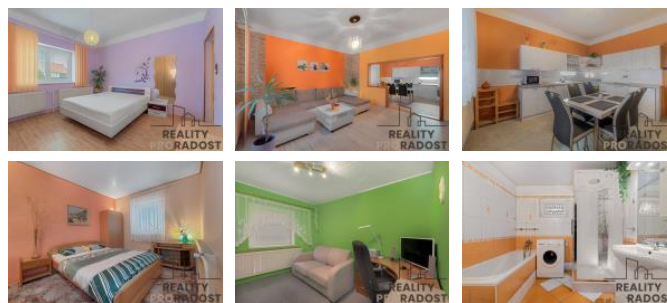

D m je napojený na obecní vodovod (voda je v plastu), elekt inu (která je v m di) kanalizaci (odpady jsou v plastu) a plyn. Topení je úst ední plynové. Kotel je v technické místnosti na dvo e. Výhodou je zd ná studna.

V tšina místností je slunná a prostorná. Dispozi n je d m 5+kk a navíc je zde spíž, koupelna s vanou a sprchovým koutem a velká p ijímací místnost, která zažila nejednu velkou oslavu narozenin. Jsou zde p edokenní rolety. Podlahy jsou betonové, pokryté dlažbou, PVC, plovou kou a nebo koberci.

Za zmínku jst stojí l možnost stavby dalšího domu na pozemku vedle domu a tím uspokojit hned dv rodiny.

Parkovat m žete hned p ed domem a nebo v garáži. Výhodou je blízké Rakousko, kam si spousta místních jezdí p ivyd lávat nebo pracovat.

Tak co, zaujala Vás nemovitost, která m osobn tak nadchla? Pokud ano napište nebo zavolejte a jdeme se podívat, t eba se jedná o Váš budoucí domov.

ID inzerátu ESO:	4311706
Inzerát vydán:	15.02.2025
ID zakázky v RK:	25166
Budova je z:	Smíšená
Stav:	Velmi dobrý
Plocha pozemku:	1912 m2
Užitná plocha:	133 m2
Zastav ná plocha:	415 m2

KONTAKTNÍ ÚDAJE:

Jana Krebsová

Tel:

602581646

Email:

krebsova@reality-proradost.cz

REALITY

PRORADOST s.r.o.

Tel:

704532094

Adresa:

Opletalova 1417/25, 110 00

Praha 1

Web:

www.reality-proradost.cz