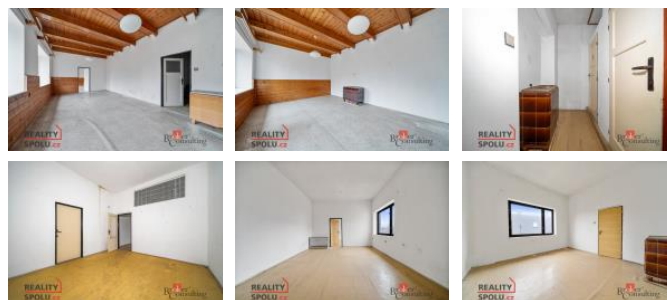

Velkorysé prostory: Z bývalé tkalcovny zbyly rozlehlé místnosti, které lze upravit dle vlastních p edstav.

Možnost kompletní rekonstrukce í demolice: D m není aktuáln napojen na vodu, kanalizaci ani elekt inu (rozvody je nutné vybudovat zcela nové), proto se otevírá široká škála rekonstruk ních a stavebních ešení podle Vašich pot eb.

Prostorná garáž: Ideální jako dílna, sklad nebo parkovací prostor pro více vozidel.

Pokud hledáte netradi ní nemovitost s bohatou historií a možností vytvo it si prostor p esn podle svých p edstav, tato nabídka je pro Vás jako stvo ená. Pro více informací í domluvení prohlídky nás neváhejte kontaktovat.

ID inzerátu ESO:	4311510
Inzerát vydán:	13.02.2025
Inzerát aktualizován:	16.02.2025
Budova je z:	Smíšená
Stav:	P ed rekonstrukcí
Plocha pozemku:	704 m ²
Užitná plocha:	305 m ²
Plocha zahrady:	251 m ²
Zastav ná plocha:	453 m ²