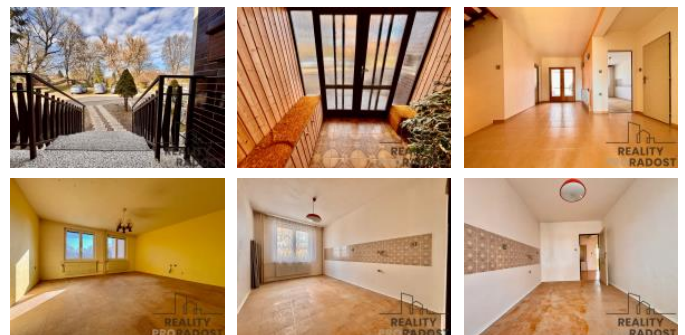

sklepní prostory:

- -Dílna, prádelna, spíž.
- -Garáž o vým e 16,10 m2 s možností parkování až pro dv auta.
- -Garáž je pr chozí na zahradu a propojená se sklepními prostory i obytnou částí.
- -Nová elekt ina.

Technické údaje:

- -Vytáp ní: Primární teplo a teplou vodu zajiš uje 10 solárních panel , dále krbová kamna s vým níkem do otopné soustavy. Alternativou je plynové vytáp ní/plyn v dom .
- -Oh ev vody: Bojler na 500 litr .
- -Voda: Obecní vodovod + kopaná studna s darlingem na užitkovou vodu rozvedenou do domu.
- -Sklepní prostory mají novou elekt inu, obytná zóna má elekt inu p vodní.

Exteriér:

- -Zahrada: Vým ra 254 m2, nabízí pergolu, skleník, záhony, udírnu, grilovací zónu a další dílnu (4,80 x 3,30 m), kterou lze využít nap íklad jako studenou kuchyni.
- -Možnost rekonstrukce zahrady dle vlastních p edstav.

Výhody nemovitosti:

- -D m je velmi slunný a vhodný k dvougenera nímu bydlení.
- -Lze ihned bydlet nebo d m zrekonstruovat podle svých p edstav.
- -Bezprost ední okolí domu nabízí klidné bydlení s dobrou dostupností všech služeb.

Lokalita:

Rousínov, část Rousínovec, je vyhledávaná lokalita s výbornou ob anskou vybaveností a dopravní dostupností. Rousínov a jeho část Rousínovec tak nabízejí kombinaci historických památek, moderních služeb a aktivní komunitní život. Rousínovec je vesnice a místní část m sta Rousínova, nacházející se jihovýchodn od

KONTAKTNÍ ÚDAJE:

Pavlina Konzen

Tel:

732269200

Email:

**konzen@reality-
proradost.cz**

**REALITY
PRORADOST s.r.o.**

Tel:

704532094

Adresa:

**Opletalova 1417/25, 110 00
Praha 1**

Web:

www.reality-proradost.cz