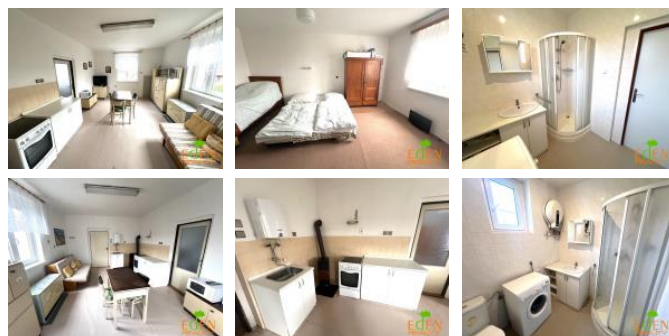

K prodeji, Rodinný d m

íslo inzerátu (ID): 4308152 Datum vydání: 09.06.2026

Cena za nemovitost:

2 990 000 K

Lokalita:

Rokycany

Nabízíme k prodeji rodinný d m o dispozici 2+1 s garáží v klidné a příjemné obci K íše u Rokycan, vhodný pro ty, kteří hledají nemovitost s potenciálem pro úpravy a vlastní vylepšení. D m se nachází na pozemku o velikosti 878m². V roce 2010 prošla rekonstrukcí st echa zn. Bramac, chybí však ztužující v nec pod st echou, což způsobuje prasklinu na štítové st ěn ě. Okna vym ěněna za plastová, také vstupní dve ěře. Vytáp ění ešeno akumulacími kamny a kamny na TP. D m je možno napojit na plyn, který je veden v ulici. Obecní vodovod a kanalizace, vlastní studna. Oh ev vody zajiš uje bojler. D m áste n podsklepený. V sou asné dob ě delší dobu neobývaný a nevytáp ěný, což se na dom ě projevuje. V blízkém okolí K íší je veškerá ob anská vybavenost a dobrá dopravní obslužnost. Energetická náro nost t ída G, (pr kaz nebyl dodán).

ID inzerátu ESO:	4308152
Inzerát aktualizován:	09.06.2026
Inzerát vydán:	31.01.2025
ID zakázky v RK:	711782
Budova je z:	Cihla
Stav:	Dobrý
Plocha pozemku:	878 m ²
Užitná plocha:	135 m ²
Zastav ěná plocha:	95 m ²