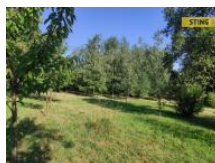

ID inzerátu ESO:	4305327
Inzerát vydán:	20.01.2025
ID zakázky v RK:	131474
Budova je z:	Smíšená
Stav:	P ed rekonstrukcí
Plocha pozemku:	5128 m2
Užitná plocha:	300 m2
Podlahová plocha:	200 m2
Plocha sklepa:	20 m2
Plocha zahrady:	3000 m2
Zastav ná plocha:	1188 m2