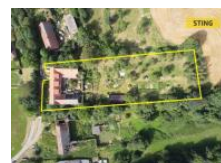

Stavba je samostatná, jednopodlažní s obytným podkrovím o dispozici 7+kk plus další 4 pokoje k rekonstrukci, se sedlovou st echou na mírném návrší v obci Radkov u Moravské T ebové. St ešní konstrukci tvo í d ev ný krov, st ešní krytina je z betonových tašek, kdy 3/4 st echy je po rekonstrukci z roku 2020. P í rekonstrukci zbudováno obytné podkroví o 5-ti pokojích vystav ných ze sádkartonových p í ek. Objekt je napojen na elekt inu, obecní vodovod, odpad sveden do septiku. Sou ástí nemovitosti je mimo ádný pozemek o velikosti 5128m2 s udržovanou zahradou se vzrostlými stromy i s v tším záhonkem na p stování.

ID inzerátu ESO:	4305327
Inzerát vydán:	20.01.2025
ID zakázky v RK:	131474
Budova je z:	Smíšená
Stav:	P ed rekonstrukcí
Plocha pozemku:	5128 m2
Užitná plocha:	300 m2
Podlahová plocha:	200 m2
Plocha sklepa:	20 m2
Plocha zahrady:	3000 m2
Zastav ná plocha:	1188 m2