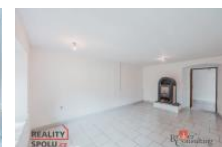

K prodeji, Rodinný d m

íslo inzerátu (ID): 4303773 Datum vydání: 15.01.2025

Cena za nemovitost:

2 259 000 K

Lokalita:

Rychnov nad Kn žnou

Nabízíme Vám k prodeji rodinný d m v klidné ásti obce Chleny, nedaleko Kostelce nad Orlicí. Tento d m, orientovaný na jihozápad, má zastav nou plochu 171 m² a p ilehlý pozemek o rozloze 359 m². K dispozici je také další pozemek o velikosti 223 m², který se nachází pod svahem.

D m nabízí velký obývací pokoj s okny do zahrady, kuchyni s jídelnou, prostornou koupelnu s toaletou a ložnici. Na d m navazuje garáž a stodola, ze které je p ístup na p du, kde je možné dobudovat další obytné prostory. D m má z velké ásti zateplenou fasádu a novou st echu.

Tato nemovitost je ideální pro pohodlné bydlení na p kném a klidném míst . V obci se nachází škola, školka, hospoda a sportovišt , a je zde bohatý kulturní a spolkový život. D m je vhodný jak pro trvalé bydlení, tak i pro rekreaci.

Cena je v etn právního servisu, hypote ní úv r rádi zajistíme.

ID inzerátu ESO:	4303773
Inzerát vydán:	13.01.2025
Inzerát aktualizován:	15.01.2025
Budova je z:	Cihla
Stav:	Dobrý
Plocha pozemku:	755 m²
Užitná plocha:	90 m²