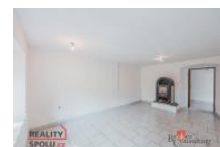

K prodeji, Rodinný d m

íslo inzerátu (ID): 4303773 Datum vydání: 10.02.2025

Cena za nemovitost:

2 150 000 K

Lokalita:

Rychnov nad Kn žnou

Nabízíme Vám k prodeji rodinný d m v klidné ásti obce Chleny, nedaleko Kostelce nad Orlicí. Tento d m, orientovaný na jihozápad, má zastav nou plochu 171 m² a p ilehlý pozemek o rozloze 359 m². K dispozici je také další pozemek o velikosti 223 m², který se nachází pod svahem.

D m nabízí velký obývací pokoj s okny do zahrady, kuchyni s jídelnou, prostornou koupelnu s toaletou a ložnici. Na d m navazuje garáž a stodola, ze které je p ístup na p du, kde je možné dobudovat další obytné prostory. D m má z velké ásti zateplenou fasádu a novou st echu.

Tato nemovitost je ideální pro pohodlné bydlení na p kném a klidném míst . V obci se nachází škola, školka, hospoda a sportovišt , a je zde bohatý kulturní a spolkový život. D m je vhodný jak pro trvalé bydlení, tak i pro rekreaci.

Cena je v etn právního servisu, hypote ní úv r rádi zajistíme.

ID inzerátu ESO:	4303773
Inzerát vydán:	13.01.2025
Inzerát aktualizován:	10.02.2025
Budova je z:	Cihla
Stav:	Dobrý
Plocha pozemku:	755 m²
Užitná plocha:	90 m²