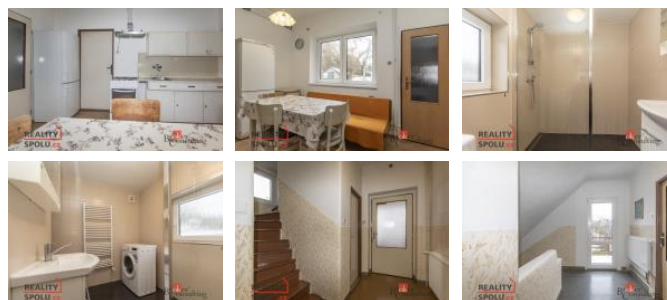

V rámci realitního servisu zajistíme i financování. Pro více informací nás neváhejte kontaktovat. Budeme se t šit na osobní prohlídce.

ID inzerátu ESO:	4303095
Inzerát vydán:	09.01.2025
ID zakázky v RK:	24417
Budova je z:	Cihla
Stav:	Dobrý
Plocha pozemku:	492 m ²
Užitná plocha:	140 m ²