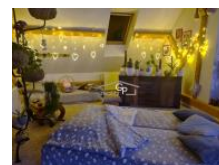

K prodeji, Rodinný d m

Cena za nemovitost:

9 200 000 K

íslo inzerátu (ID): 4302721 Datum vydání: 07.01.2025

Lokalita: Prachatice

Nabízíme k prodeji nemovitost o obytné ploše cca 334 m v obci Oseky, vzdálené 3 km od Prachatic. D m zahrnuje ty i samostatné bytové jednotky t i 1+kk a jednu 2+kk. K dispozici jsou balkón a terasa, ideální pro venkovní posezení.

Byty jsou kompletn vybavené a disponují vlastním sociálním za ízením. Podlahy jsou kombinací dlažby, vinylu, plovoucích podlah a koberc . Vytáp ní zajiš uje kotel na tuhá paliva, oh ev vody je ešen bojlerem. Pozemek o celkové rozloze 972 m zahrnuje i zahradu o velikosti 236 m, kde se nachází pergola pro příjemné venkovní chvíle.

D m je dvoupodlažní a od roku 2015 prošel postupnou rekonstrukcí. Okna v p ízemí jsou plastová, v pat e jsou špaletová dev ná. Nemovitost byla v minulosti využívána k podnikatelským ú el m, konkrétn jako penzion. V katastru nemovitostí je vedena jako rodinný d m. Dostupnost a podmínky využití jsou dle dohody.

Cena: 9.200.000 K v etn provize RK.

ID inzerátu ESO:	4302721
Inzerát vydán:	07.01.2025
ID zakázky v RK:	2152
Budova je z:	Smíšená
Stav:	Velmi dobrý
Plocha pozemku:	972 m2
Balkón:	ANO
Terasa:	ANO
Užitná plocha:	334 m2
Podlahová plocha:	400 m2
Plocha zahrady:	236 m2
Zastav ná plocha:	710 m2

KONTAKTNÍ ÚDAJE:

František Úlehla

Tel:

+420 608184923

Email:

realitygp@seznam.cz

1.reality GP s.r.o.

Tel:

+420 608 799 962

Adresa:

Boženy N mcové 12/2, 370

01 eské Bud jovice

Web:

www.realitygp.cz