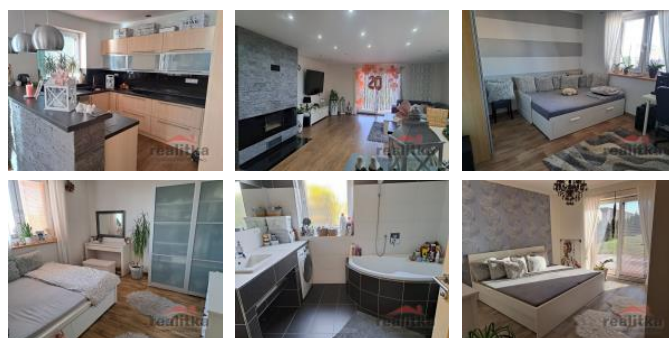

K prodeji, Rodinný d m

íslo inzerátu (ID): 4300610 Datum vydání: 10.01.2025

Cena za nemovitost:

8 950 000 KLokalita:
Opava

Nabízíme prodej krásného rodinného domu v Chlebi ov , ul. Na Kopci. D m je situován na konci klidné, slepé ulice. Pozemek je o celkové vým e 949 m². D m pochází z roku 2011, je postaven z cihel Porotherm, zateplen polystyrénem 10cm, se štukovým, silikonovým povrchem. Kolem celé stavby je odvod ovací drážka. St echa je valbová z glazurované krytiny Röben. Okna jsou trojskla zna ky Vekra. Vytáp ní zajiš uje plynový, kondenza ní kotel, d m disponuje podlahovým topením. V obývacím pokoji je krb, který má rozvody do všech místností v etn podkroví a vzduchový systém je pohán ěný ventilátory. P ízemí domu je o dispozici 4+kk, 150m². V prostorném obývacím pokoji je kuchy se zabudovanými spot ebi i a velké zasouvací dve e, které umož ůjí vstup na zahradu. Dále se zde nachází dva d tské pokoje a ložnice. V ložnici jsou také zasouvací dve e, které rovn ě umož ůjí vstup na zahradu. Všechny pokoje jsou nepr chozí. V koupeln ě je vana, sprchový kout a WC. Technická místnost se nachází pod schody, je zde umíst ěn rozvad ěl. proudu. V prvním pat ě domu se nachází otev ěný prostor o rozm ěru 80m². Jsou zde dv ě viký ová okna, což nabízí možnost pro p epažení a vznik dvou prostorných pokoj ů. Na d m zatím není vypracovaný energetický štítek, proto je za azen do hodnoty G. Doporu ujeme prohlídku, zájemci o prohlídku dle domluvy s paní Schröterovou.

ID inzerátu ESO:	4300610
Inzerát aktualizován:	10.01.2025
Inzerát vydán:	19.12.2024
ID zakázky v RK:	24454
Budova je z:	Cihla
Stav:	Velmi dobrý
Plocha pozemku:	949 m ²
Užitná plocha:	230 m ²
Zastav ěná plocha:	151 m ²