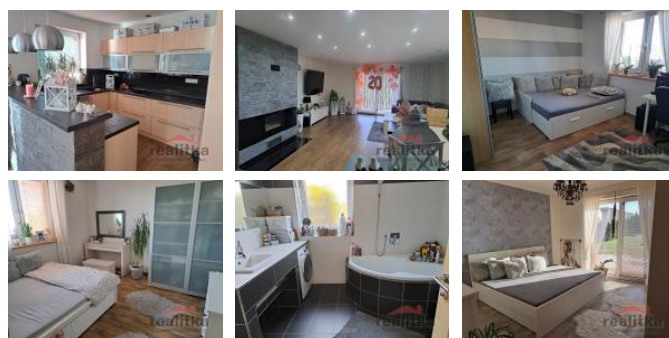

## K prodeji, Rodinný d m

Cena za nemovitost:

**8 950 000 K**

íslo inzerátu (ID): 4300610 Datum vydání: 04.04.2025

Lokalita:  
**Opava**

Nabízíme prodej krásného rodinného domu v Chlebi ov , ul. Na Kopci. D m je situován na konci klidné, slepé ulice. Pozemek je o celkové vým e 949 m<sup>2</sup>. D m pochází z roku 2011, je postaven z cihel Porotherm, zateplen polystyrénem 10cm, se štukovým, silikonovým povrchem. Kolem celé stavby je odvod ovací drážka. St echa je valbová z glazurované krytiny Röben. Okna jsou trojskla zna ky Vekra. Vytáp ní zajiš uje plynový, kondenza ní kotel, d m disponuje podlahovým topením. V obývacím pokoji je krb, který má rozvody do všech místností v etn podkroví a vzduchový systém je pohán ěný ventilátory. P ízemí domu je o dispozici 4+kk, 150m<sup>2</sup>. V prostorném obývacím pokoji je kuchy se zabudovanými spot ebi i a velké zasouvací dve e, které umož ují vstup na zahradu. Dále se zde nachází dva d tské pokoje a ložnice. V ložnici jsou také zasouvací dve e, které rovn ě umož ují vstup na zahradu. Všechny pokoje jsou nepr chozí. V koupeln ě je vana, sprchový kout a WC. Technická místnost se nachází pod schody, je zde umíst ěn rozvad ěl. proudu. V prvním pat e domu se nachází otev ěný prostor o rozm ru 80m<sup>2</sup>. Jsou zde dv íkí ová okna, což nabízí možnost pro p epažení a vznik dvou prostorných pokoj . Na d m zatím není vypracovaný energetický štítek, proto je za azen do hodnoty G. Doporu ujeme prohlídku, zájemci o prohlídku dle domluvy s paní Schröterovou.

ID inzerátu ESO:	4300610
Inzerát aktualizován:	04.04.2025
Inzerát vydán:	19.12.2024
ID zakázky v RK:	24454
Budova je z:	Cihla
Stav:	Velmi dobrý
Plocha pozemku:	949 m <sup>2</sup>
Užitná plocha:	230 m <sup>2</sup>
Zastav ěná plocha:	151 m <sup>2</sup>