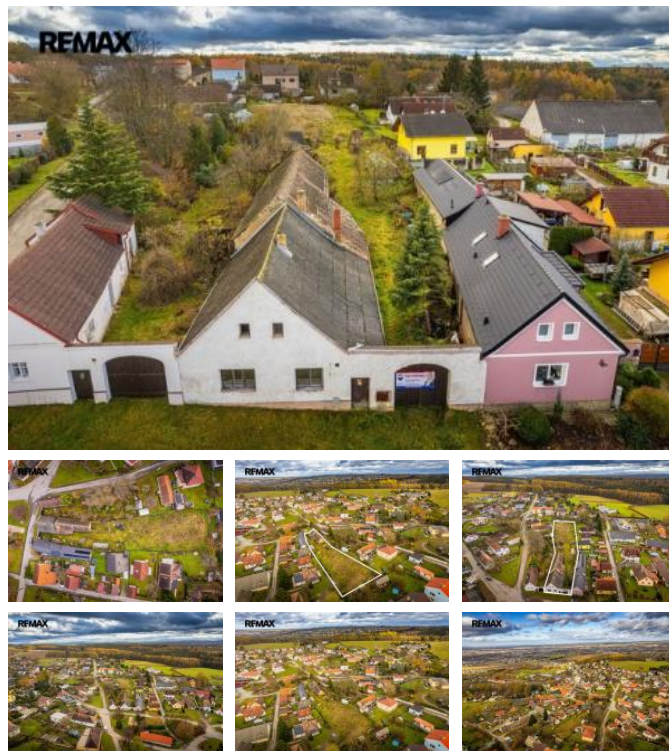

Ve Starých Hod jovicích, jen 6 km od centra eských Bud jovic, nabízíme k prodeji d m z roku 1919 na pozemku o celkové výměře 2 207 m².

Nemovitost je určena spíše k demolici (pří zachování původního architektonického rázu jiho eské návsi). Díky velikosti pozemku a možnostem územního plánu jde o zajímavou příležitost jak pro rodinné bydlení, tak pro investory.

Hlavní benefity:

- Skvělá poloha – 170 m od zastávky MHD, do centra B 10 minut.
- Velký pozemek 2 207 m² – možnost výstavby rodinného domu, dvojdomu nebo penzionu
- Zastavitelnost pozemku až 50 % dvoupodlažní stavbou při zachování původního rázu.
- D m je napojen na kompletní inženýrské sítě.
- Pístup z obecní asfaltové komunikace.
- V obci základní vybavenost (školka, obchod, pohostinství), kompletní služby v B.

Nemovitost je ideální pro ty, kteří hledají velký stavební pozemek s výhodnou polohou a možností zachovat kouzlo jiho eské návsi. Teba zrovna Vy dáte domu nový život. ?

Ráda Vám poskytnu více informací a domluví osobní prohlídku. Kontaktujte mě – těším se na setkání přímo na místě. Prodávající si vyhrazuje právo vybrat kupujícího na základě svých zvolených kritérií.

ID inzerátu ESO:	4297677
Inzerát aktualizován:	28.03.2026
Inzerát vydán:	05.12.2024
ID zakázky v RK:	403616
Budova je z:	Smíšená
Stav:	Špatný
Plocha pozemku:	991 m ²
Užitná plocha:	95 m ²
Podlahová plocha:	108 m ²
Plocha zahrady:	1206 m ²
Zastavěná plocha:	108 m ²