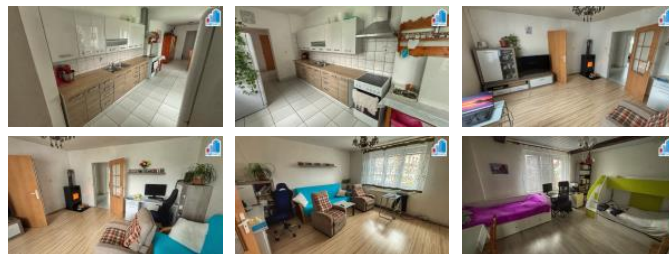

V p ízemí se nachází p edsí , toaleta, koupelna s vanou, kuchy , obývací pokoj s krbovými kamny, ložnice a d tský pokoj. V podkroví domu je možná p ístavba. Vytáp ní je ešeno elektrokotlem a krbovými kamny.

Cena se udává BEZ PROVIZE RK.

V ele doporu ujeme prohlídku!

ID inzerátu ESO:	4295970
Inzerát aktualizován:	28.11.2024
Inzerát vydán:	27.11.2024
ID zakázky v RK:	5313
Budova je z:	Cihla
Stav:	Velmi dobrý
Plocha pozemku:	346 m <sup>2</sup>
Užitná plocha:	104 m <sup>2</sup>
Podlahová plocha:	346 m <sup>2</sup>
Zastav ná plocha:	139 m <sup>2</sup>