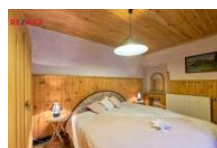

Dispozici se jedná o 5+kk, ve dvou NP.

V I.NP se nachází vstupní hala se studnou, společenská místnost s krbem, obývací pokoj s kachl.kamny, ložnice, kuchyn , šatna, techn. místnost, koupelna s vanou a sprchovým koutem, sauna. Ve II.NP jsou dv ložnice (vestavné sk ín , plovoucí podlahy), obytnou ást lze ješt v podkroví zv tšit.

D m má vlastní zdroj vody, kanalizace je svedená do septiku, el.220/380V.

Zastavná plocha domu je 180m2, celková plocha parcely je 1019m2.

Další sou ásti a vybavení domu:

Pozemek p ed domem, využívaný jako parkovišt pro hosty, zahradní altán, sloužící jako garážové stání, k lná na ná adí, venkovní krb, zahradní nábytek.

D m má pevnou vysokorychlostní linku na p ipojení k internetu, zabezpečovací alarm.

Vytáp ní zajiš uje centrální elektrokotel, nebo kamna na pevná paliva, oh ev TUV je bojlerem.

Parcela je oplocená, vjezd a vchod k domu je z obecní komunikace, d m je p ístupný i v zim .

Vzhledem ke své poloze lze tuto nemovitost využít k trvalému bydlení nebo i k rekreaci. Obec Hrbov je menší obec v krajin les a rybník , s vlastní restaurací, vzdálenost do obcí s infarstrukturou:

Lhenice 3,5km, Netolice 4,5km, Prachatice 20km, eské

Bud jovice 30km

K dispozici ihned.

ID inzerátu ESO:	4294972
Inzerát vydán:	25.11.2024
ID zakázky v RK:	402920
Budova je z:	Smíšená
Stav:	Dobrý
Plocha pozemku:	1019 m2
Užitná plocha:	150 m2
Zastavná plocha:	180 m2