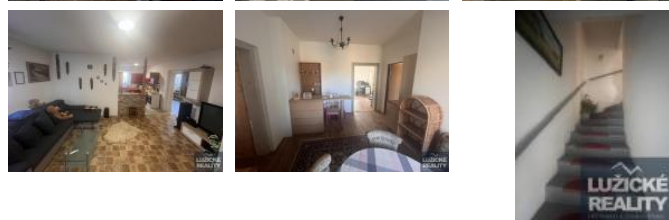

K prodeji, Rodinný d m

íslo inzerátu (ID): 4294628 Datum vydání: 22.11.2024

Cena za nemovitost:

4 060 000 K

Lokalita:

D ín

Nabízíme výhradn d m v obci Šluknov, který se nachází v severní části okresu D ín. Šluknov je nejsevern ějším m stem eské republiky. K dispozici je v p ízemí byt o velikosti 2+1 + sociální p ísluženství, v 1. nadzemním podlaží je k dispozici byt 4+1 + koupelna s WC . Rozvody vody, el. energie, topení, plastová okna vše nové. D m prošel postupnou rekonstrukcí. Pozemek o velikosti 572 m2, z toho zastav ná plocha domu je 82 m2, celková plocha domu je cca 128 m2. V dom ě je úst ední topení s elektrokotlem + krbová kamna na d evo. P ípadný úv r Vám pom ěže zajistit náš specialista.

ID inzerátu ESO:	4294628
Inzerát vydán:	22.11.2024
ID zakázky v RK:	666
Budova je z:	Cihla
Stav:	Dobrý
Plocha pozemku:	572 m2
Užitná plocha:	128 m2
Podlahová plocha:	128 m2
Plocha zahrady:	490 m2
Zastav ná plocha:	82 m2