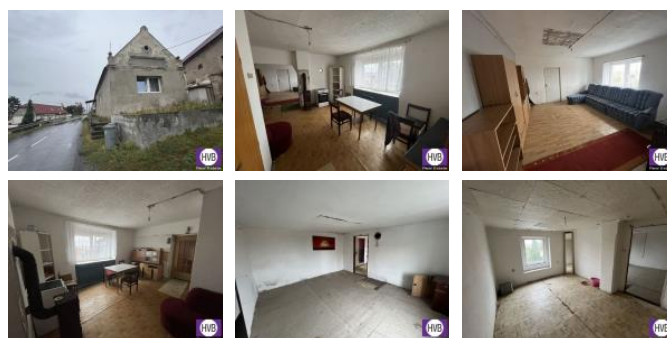

K prodeji, Rodinný d m

íslo inzerátu (ID): 4293796 Datum vydání: 11.12.2024

Cena za nemovitost:

1 990 000 K

Lokalita:

Litom íce

Nabízíme k prodeji rodinný d m 4+1 o vým ě 205 m² s pozemkem o celkové ploše 470 m² v obci Klapý u Libochovic. Nemovist je dispozi n rozd lena na dv samostatná k ídla, která se dají p ed lat na bytové jednotky. Nemovitost je v osobním vlastnictví a vyžaduje rekonstrukci st echy. Pozemek je uzav en uzamykatelnou bránou. Fotky pozemku na vyžádání. Obec Klapý se nachází v blízkosti gotické památky, z íceniny hradu Hazmburk. Dopravní dostupnost do Litom íce a Roudnice nad Labem. Autem jsou Litom íce vzdálené 10 km (cca 15 minut), Roudnice nad Labem 15 km (cca 20 minut). Pravidelné autobusové spoje zajiš ují spojení s ob ma m sty, p í emž vlaková doprava je dostupná z Libochovic, vzdálených 3 km. V p ípad zájmu í dotaz neváhejte kontaktovat maklé e i p es víkend.

ID inzerátu ESO:	4293796
Inzerát aktualizován:	11.12.2024
Inzerát vydán:	20.11.2024
ID zakázky v RK:	19623
Budova je z:	Smíšená
Stav:	P ed rekonstrukcí
Plocha pozemku:	470 m ²
Užitná plocha:	470 m ²
Zastav ná plocha:	205 m ²