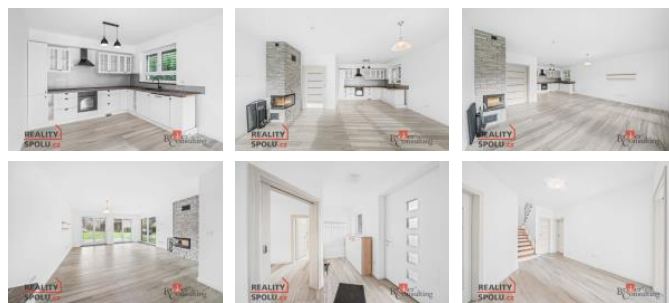

Hlavními p ednostmi domu jsou technologie a vybavení:

Vlastní vrt s certifikovanou vodou a ístí kou odpadních vod. Nízké náklady na vytáp ní díky energetické náro nosti t ídy B. Inteligentní ovládání sv tel a žaluzií. Vstup na otisk prstu. Podlahové topení a oh ev vody jsou zajišt ny tepelným erpadlem. Centrální vysávání. Kompletní kamerový systém pro bezpečí. Moderní kuchy s kvalitní kuchy skou linkou se spot ebi i.

Dispozi n je rodinný d m ešen jako 5+kk. V p ízemí se nachází prostorný obývací pokoj s krbem a p ístupem na prostornou terasu, d tský pokoj, kuchy a koupelna. Ve 2. pat e jsou t i pokoje, dva z nich mají p ístup na terasový balkon, dále dv koupelny. Sou ástí domu je garáž, za níž se nachází dílna, ideální pro kutily. D m je postaven p evážn z pórobetonových tvárníc. St echu pokrývá pálená taška a trojskla v oknech a venkovní žaluzie zajiš ují zvukovou i tepelnou izolaci.

Celková rozloha: 1073 m², z toho zastav ná plocha domu íní 180 m².

Kontaktujte nás a objevte sv j vysn ý domov. S financováním vám rádi pom žeme.

ID inzerátu ESO:	4293706
Inzerát vydán:	20.11.2024
ID zakázky v RK:	23914
Budova je z:	Cihla
Stav:	Velmi dobrý
Plocha pozemku:	1073 m²
Balkón:	ANO
Terasa:	ANO
Užitná plocha:	292 m²

KONTAKTNÍ ÚDAJE:

Broker Consulting, a.s.

Tel:

+420 800 100 164

Email:

okrealitnisluzby@bcas.cz

Broker Consulting, a.s.

Tel:

800100164

Adresa:

Radlická 751/113E, 158 00

Praha - Stod lky

Web:

<https://realityspolu.cz>