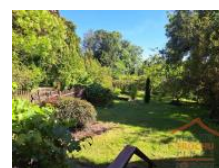

K prodeji, Rodinný d m

Cena za nemovitost:

4 990 000 K

íslo inzerátu (ID): 4292952 Datum vydání: 08.12.2025

Lokalita:
Rychnov nad Kn žnou

Nabízíme prodej zd ného domu 3+1 v klidné ásti Kostelce nad Orlicí, v t sné blízkosti Seykorova parku. Rodinný d m s pozemkem o vým e 605 m2 má obytnou plochu 84 m2 + p da 82 m2 (možnost další obytné vestavby s výhledem do zahrady a parku) + garáž 16,65 m2 + dílna 10,13 m2 + sklep 13,33 m2 + schodišt 13 m2, zádve í (skladová místnost) 5 m2. Na d m navazuje garáž s dílnou a zahrada, která poskytuje ideální místo pro odpo inek. Vytáp ní: ÚT - plynový kotel – cca 10 let po vým n . Nemovitost má novou st echu. Kostelec nad Orlicí je m sto, které se nachází v okrese Rychnov nad Kn žnou v Královéhradeckém kraji. Veškerá ob anská vybavenost v míst . Bližší informace Vám rádi sd líme v realitní kancelá i. Náš hypote ní specialista Vám zpracuje nabídku úv ru podle Vašich požadavk .

ID inzerátu ESO:	4292952
Inzerát aktualizován:	08.12.2025
Inzerát vydán:	18.11.2024
ID zakázky v RK:	2827
Budova je z:	Cihla
Stav:	Velmi dobrý
Plocha pozemku:	605 m2
Užitná plocha:	206 m2
Plocha sklepa:	13 m2