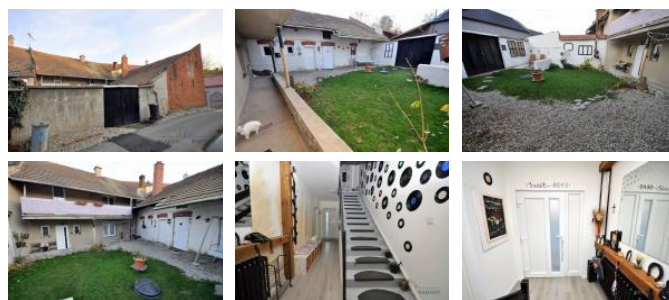

## K prodeji, Rodinný d m

íslo inzerátu (ID): 4291229 Datum vydání: 19.11.2024

Cena za nemovitost:

**4 400 000 K**

Lokalita:

**Prost jov**

Exkluzivn nabízíme rodinný d m v obci Lešany blízko Prost jova. D m v posledních dvou letech prošel pr b žnou rekonstrukcí. Má nová okna, dve e, podlahy, zateplení st echy... K dokon ení je ješt koupelna v pat e. Nemovitost disponuje prostorným dvorem, který v zejména v lét láká ke grilování a posezení. Vytáp ní je plynové, úst ední s radiátory. V obci je pot ebná ob anská vybavenost, další pak v Kostelci i Prost jov . Samotný d m se d lí na p ízemí (vstupní chodba, kuchyn , obývák, dva pokoje, koupelna, WC, kotelna, komora) a patro (kuchyn , obývák, pokoj, koupelna s WC - nedokon ená). Lze využívat dohromady i dvougenera n .

Pro více informací kontaktujte maklé e.

Výhodné financování zajistí RK.

ID inzerátu ESO:	4291229
Inzerát aktualizován:	19.11.2024
Inzerát vydán:	11.11.2024
ID zakázky v RK:	24461
Budova je z:	Smíšená
Stav:	Velmi dobrý
Plocha pozemku:	251 m <sup>2</sup>
Užitná plocha:	150 m <sup>2</sup>
Podlahová plocha:	251 m <sup>2</sup>
Zastav ná plocha:	162 m <sup>2</sup>