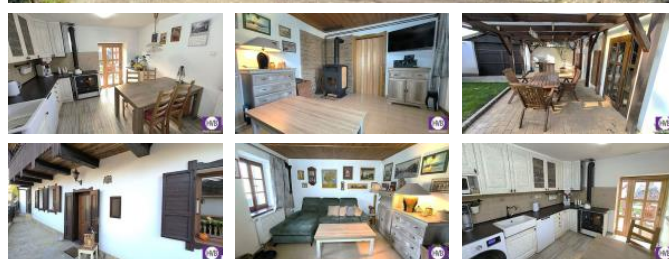

K prodeji, Rodinný d m

Cena za nemovitost:

5 299 000 K

íslo inzerátu (ID): 4291053 Datum vydání: 10.11.2024

Lokalita:

Litom ice

Prodej RD 4+1 130 m², pozemek 311 m², Št tí - Stra í, okr. Litom ice, k trvalému bydlení nebo rekreaci. P íjemný, útulný d m prošel citlivou rekonstrukcí s d razem na zachování jeho stylu p i sou asném spln ní požadavku moderního bydlení.

V p ízemí se nachází kuchy , obývací pokoj a terasa s pergolou, v podkroví 2 pokoje, nad garáží garsoniera se samostatným vchodem. Ob ednotky disponují vlastní koupelnou a soc. za ízením.

Možnost parkování dalších vozidel p ímo na pozemku.

Úst ední vytáp ní je zajišt no duplicitním systémem pomocí krbových kamen s teplovodním vým níkem nebo elektrickým kotlem, v kuchyni dopln no o samostatná, stylová kamna.

Nemovitost se nachází v klidné lokalit , blízko chrán né oblasti Koko ínsko s dobrou dostupností veškeré ob anské vybavenosti.

Možnost zajišt ní financování hypotékou.

ID inzerátu ESO:	4291053
Inzerát aktualizován:	10.11.2024
Inzerát vydán:	09.11.2024
ID zakázky v RK:	19680
Budova je z:	Smíšená
Stav:	Velmi dobrý
Plocha pozemku:	311 m ²
Užitná plocha:	130 m ²
Zastav ná plocha:	66 m ²