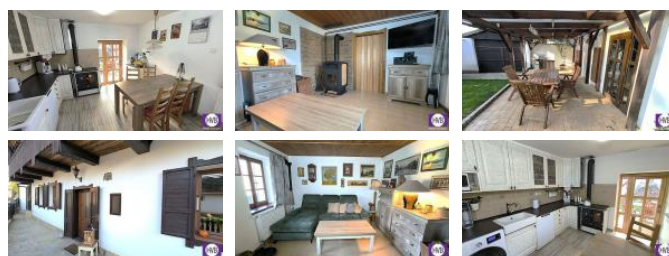

V p ízemí se nachází kuchy , obývací pokoj a terasa s pergolou, v podkroví 2 pokoje, nad garáží garsoniera se samostatným vchodem. Ob ednotky disponují vlastní koupelnou a soc. za ízením .

Možnost parkování dalších vozidel p ímo na pozemku.

Úst ední vytáp ní je zajišt no duplicitním systémem pomocí krbových kamen s teplovodním vým níkem nebo elektrickým kotlem, v kuchyni dopln no o samostatná, stylová kamna.

Nemovitost se nachází v klidné lokalit , blízko chrán né oblasti Koko ínsko s dobrou dostupností veškeré ob anské vybavenosti.

Možnost zajišt ní financování hypotékou.

ID inzerátu ESO:	4291053
Inzerát aktualizován:	10.02.2025
Inzerát vydán:	09.11.2024
ID zakázky v RK:	19680
Budova je z:	Smíšená
Stav:	Velmi dobrý
Plocha pozemku:	311 m <sup>2</sup>
Užitná plocha:	130 m <sup>2</sup>
Zastav ná plocha:	66 m <sup>2</sup>