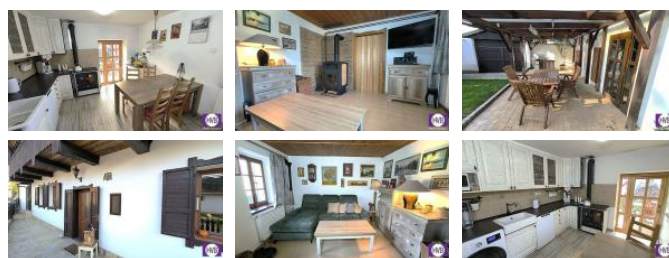

V p ízemí se nachází kuchy , obývací pokoj a terasa s pergolou, v podkroví 2 pokoje, nad garáží garsoniera se samostatným vchodem. Ob ednotky disponují vlastní koupelnou a soc. za ízením .

Možnost parkování dalších vozidel p ímo na pozemku.

Úst ední vytáp ní je zajišt no duplicitním systémem pomocí krbových kamen s teplovodním vým níkem nebo elektrickým kotlem, v kuchyni dopln no o samostatná, stylová kamna.

Nemovitost se nachází v klidné lokalit , blízko chrán né oblasti Koko ínsko s dobrou dostupností veškeré ob anské vybavenosti.

Možnost zajišt ní financování hypotékou.

ID inzerátu ESO:	4291053
Inzerát aktualizován:	16.01.2025
Inzerát vydán:	09.11.2024
ID zakázky v RK:	19680
Budova je z:	Smíšená
Stav:	Velmi dobrý
Plocha pozemku:	311 m ²
Užitná plocha:	130 m ²
Zastav ná plocha:	66 m ²