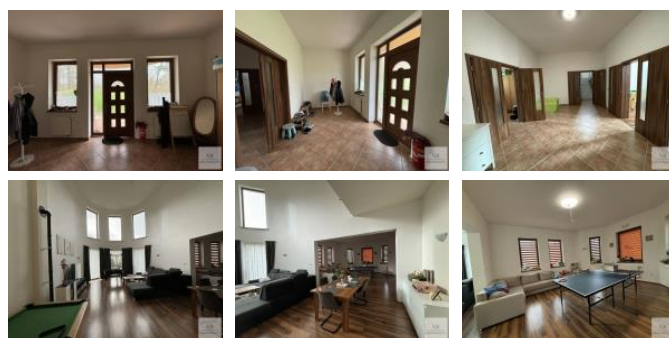

íslo inzerátu (ID): 4289191 Datum vydání: 01.11.2024

Cena za nemovitost:

12 500 000 K

Lokalita:

Karlovy Vary

Nabízíme k prodeji rodinný d m s garáží v ásti obce Mezirolí, obci Nová Role v okrese Karlovy Vary. Tento cihlový adový d m nabízí rodinnou atmosféru a bezpečné prostředí pro vaše d ti. S polohou blízko škol, park a dalších atrakcí pro nejmenší, je tato nemovitost ideální pro rodiny s d tmi.

D m disponuje 5 a více pokoji, v etn d tských pokoj a herny pro nekone né zábavy. Velká zahrada poskytuje d tem dostatek prostoru k hrám a aktivitám venku. Díky užité ploše 348m2 si rodi e mohou užívat klidného prostředí a soukromí, zatímco d ti se mohou neomezen bavit. V prvním podlaží se nachází obývací, jídelna, kuchy , koupelna, kumbál, kotelna, vstup do garáže. Ve druhém pat e se nachází 5 místností s toho 3 místnosti mají svoje koupelny. D m má erpadlo a elektrický kotel + krb na palety, který lze ovládat dálkov p es mobilní telefon.

Objekt je ve velmi dobrém stavu a nabízí všechny vybavení, které usnadní život s d tmi. S dv ma patry a celkovou zastav nou plochou 246m2 máte dostatek prostoru pro celou rodinu. Tato nemovitost je skv lou investicí do budoucnosti vaší rodiny.

V p ípad zájmu o prohlídku nás neváhejte kontaktovat. ID 619.

ID inzerátu ESO:	4289191
Inzerát vydán:	01.11.2024
ID zakázky v RK:	0715
Budova je z:	Cihla
Stav:	Velmi dobrý
Umíst ní:	2. podlaží
Plocha pozemku:	1357 m2
Užitná plocha:	348 m2
Zastav ná plocha:	246 m2

KONTAKTNÍ ÚDAJE:

**Bc. Nad žda
Bakhvalova**

Tel:

+420 731 613 987

Email:

**bakhvalova@nadin-
reality.cz**

NADIN reality

Tel:

731613987

Adresa:

Cs. Lesu 327, 35709

Habartov

Web: