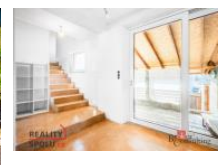

V p ízemí domu najdete prostornou p edsí , která je díky své velikosti vhodná i k využití jako zimní zahrada. Dále je zde obývací pokoj, kuchy a jídelna, které společn tvo í hlavní obytnou ást domu. Ve druhém podlaží se nacházejí t i samostatné pokoje, které lze využít jako ložnice, d tské pokoje nebo pracovny.

D m prošel rozsáhlou rekonstrukcí, p i které byly modernizovány všechny hlavní ásti s výjimkou koupelny a fasády, což umož ňuje budoucím majitel m p izp sobit tyto ásti podle vlastních p edstav. K nemovitosti náleží také zahrada, na které se nachází dílna a venkovní sklad, což poskytuje další možnosti pro uskladn ní nebo dílenské využití.

Ondratice jsou menší obec v okrese Prost jov s dobrou dostupností do m sta, vzdálená p ibližn 15 km od Prost jova. V obci se nachází základní ob anská vybavenost, jako jsou potraviny a h íšt . Veškeré další služby, v etn škol, zdravotní pé e a obchod , jsou dostupné v nedalekém Prost jov . Ondratice nabízí klidné prost edí a dobré zázemí pro rodinné bydlení.

Energetický štítek domu je ve t íd D. D m je tedy vhodný jak pro trvalé bydlení, tak i pro rekrea ní ú ely.

Pokud vás tato nabídka zaujala, rádi vám poskytneme více informací nebo domluvíme prohlídku.

ID inzerátu ESO:	4288860
Inzerát vydán:	31.10.2024
Inzerát aktualizován:	22.11.2024
Budova je z:	Cihla
Stav:	Dobrý
Plocha pozemku:	300 m²
Užitná plocha:	170 m²