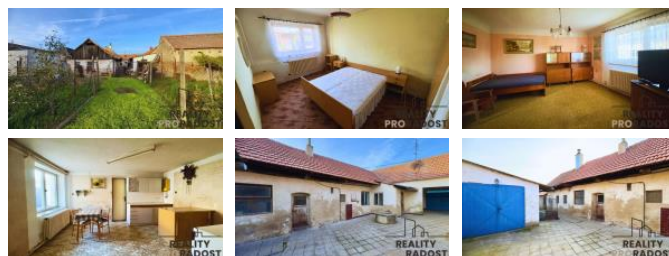

## K prodeji, Rodinný d m

Cena za nemovitost:

**2 590 000 K**

íslo inzerátu (ID): 4288693 Datum vydání: 14.11.2024

Lokalita:  
**Znojmo**

P edstavuji Vám na prodej rodinný d m v obci Na eratice u Znojma.

Jedná se o adový p ízemní d m s dispozicí 2+1 s dílnou, garáží, hospodá skou budovou, technickou místností a kotelnou. Zastav ná plocha a nádvo í má rozlohu 425m<sup>2</sup> a zahrada 170m<sup>2</sup>. V p ípad zájmu lze využívat další pozemek za zahradou.

D m je v p vodním stavu a je ur ený k rekonstrukci. Obytnou plochu lze rozší ít o stávající technickou místnost a zv tšít tak obytný prostor.

Obec Na eratice je ást okresního m sta Znojmo. Nachází se asi 6,5 km na jihovýchod od Znojma v Jihomoravském kraji.

Zvu Vás na prohlídku a t ším se na vid nou!

ID inzerátu ESO:	4288693
Inzerát aktualizován:	14.11.2024
Inzerát vydán:	30.10.2024
ID zakázky v RK:	23541
Budova je z:	Smíšená
Stav:	P ed rekonstrukcí
Umíst ní:	1. podlaží
Plocha pozemku:	595 m <sup>2</sup>
Užitná plocha:	100 m <sup>2</sup>
Plocha zahrady:	170 m <sup>2</sup>
Zastav ná plocha:	127 m <sup>2</sup>