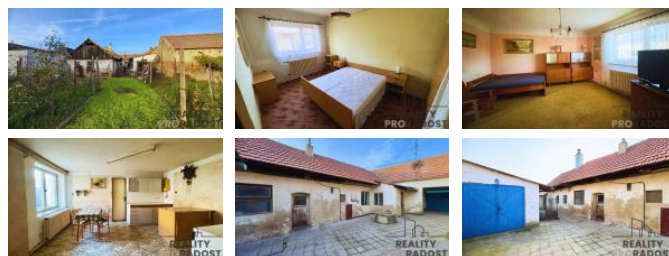

K prodeji, Rodinný d m

Cena za nemovitost:

2 430 000 K

íslo inzerátu (ID): 4288693 Datum vydání: 27.01.2025

Lokalita:
Znojmo

P edstavuji Vám na prodej rodinný d m v obci Na eratice u Znojma.

Jedná se o adový p ízemní d m s dispozicí 2+1 s dílnou, garáží, hospodá skou budovou, technickou místností a kotelnou. Zastav ná plocha a nádvo í má rozlohu 425m² a zahrada 170m². V p ípad zájmu lze využívat další pozemek za zahradou.

D m je v p vodním stavu a je ur ený k rekonstrukci. Obytnou plochu lze rozší í o stávající technickou místnost a zv tšít tak obytný prostor.

Obec Na eratice je ást okresního m sta Znojmo. Nachází se asi 6,5 km na jihovýchod od Znojma v Jihomoravském kraji.

Zvu Vás na prohlídku a t ším se na vid nou!

ID inzerátu ESO:	4288693
Inzerát aktualizován:	27.01.2025
Inzerát vydán:	30.10.2024
ID zakázky v RK:	23541
Budova je z:	Smíšená
Stav:	P ed rekonstrukcí
Umíst ní:	1. podlaží
Plocha pozemku:	595 m ²
Užitná plocha:	100 m ²
Plocha zahrady:	170 m ²
Zastav ná plocha:	127 m ²