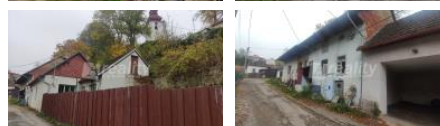

K prodeji, Rodinný d m

Cena za nemovitost:

0 K

íslo inzerátu (ID): 4288505 Datum vydání: 20.06.2026

Lokalita:
Jihlava

P edstavujeme nemovitost, která je ur ena ke kompletní rekonstrukci a nachází se v klidné uli ce m styse Kamenice. Jedná se o podsklepený d m v adové zástavb , zastav ná plocha je 76 m². Tento d m je bez zahrady. Sou ástí prodeje je také pozemek o velikosti 9 m², který lze využívat k parkování auta a nachází se asi 20m od domu na konci ulice. D m je vhodný pro starší manželský pár nebo za ínající mladý pár s možností vytvo it si útulné bydlení i chalupa ení.

M stys Kamenice leží v okrese Jihlava v Kraji Vyso ina. Nachází se 9 km jihozápadn od M ína, 19 km západn od Velkého Mezi í í, 18 km východn od Jihlavy,

Pro více informací volete realitní maklé ce.

ID inzerátu ESO:	4288505
Inzerát vydán:	29.10.2024
Inzerát aktualizován:	20.06.2026
Budova je z:	Smíšená
Stav:	P ed rekonstrukcí
Plocha pozemku:	76 m ²
Užitná plocha:	70 m ²