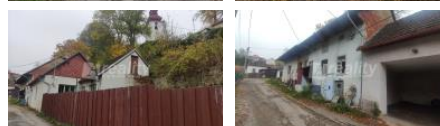

K prodeji, Rodinný d m

íslo inzerátu (ID): 4288505 Datum vydání: 17.11.2024

Cena za nemovitost:

990 000 K

Lokalita:
Jihlava

P edstavujeme nemovitost, která je ur ena ke kompletní rekonstrukci a nachází se v klidné ulí ce m styse Kamenice. Jedná se o podsklepený d m v adové zástavb , zastav ná plocha je 76 m². Tento d m je bez zahrady. Sou ástí prodeje je také pozemek o velikosti 9 m², který lze využívat k parkování auta a nachází se asi 20m od domu na konci ulice. D m je vhodný pro starší manželský pár nebo za ínající mladý pár s možností vytvo it si útulné bydlení i chalupa ení.

M stys Kamenice leží v okrese Jihlava v Kraji Vyso ina. Nachází se 9 km jihozápadn od M ína, 19 km západn od Velkého Mezi í í, 18 km východn od Jihlavy,

Pro více informací volete realitní maklé ce.

| | |
|-----------------------|-------------------|
| ID inzerátu ESO: | 4288505 |
| Inzerát vydán: | 29.10.2024 |
| Inzerát aktualizován: | 17.11.2024 |
| Budova je z: | Smíšená |
| Stav: | P ed rekonstrukcí |
| Plocha pozemku: | 76 m ² |
| Užitná plocha: | 70 m ² |